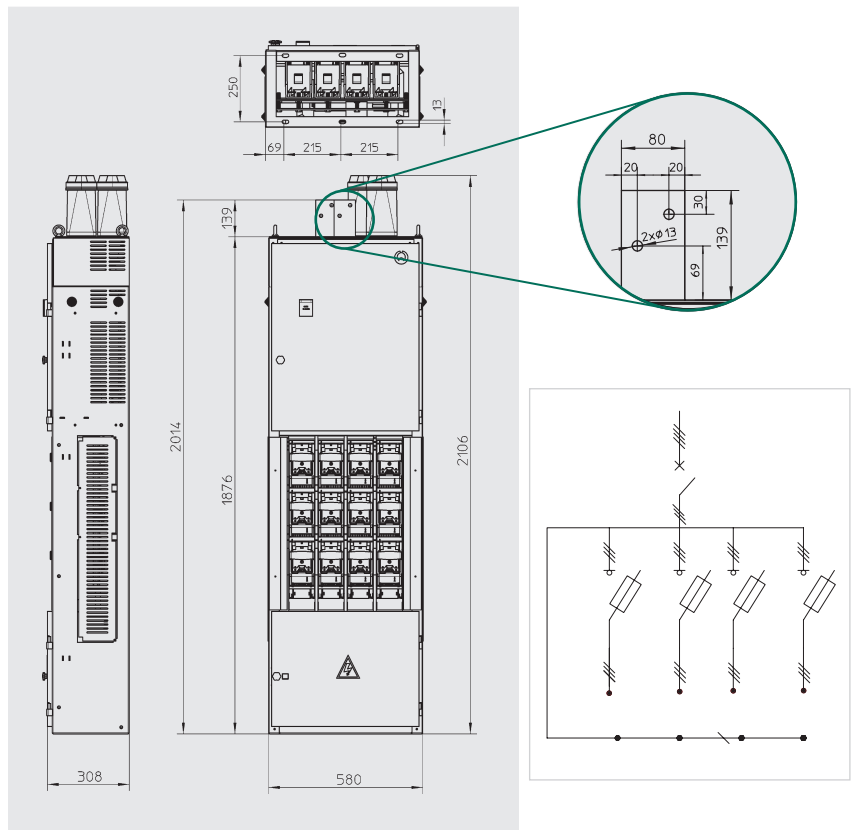

Descripción / Description

- CBTA Envolvente metálica tipo UNESA con interruptor automático de caja moldeada.
- 4 salidas protegidas con bases portafusibles BTVC TRIVER+.
- Apropiado para transformadores desde 400 hasta 1000 kVA.
- Ampliable mediante el CBTA-AM4.
- Metallic UNESA type CBTA switchboard with moulded case circuit breaker.
- 4 feeders by means of fuse switches BTVC TRIVER+.
- Suitable for power transformers from 400 up to 1000 kVA.
- It can be extended with a CBTA-AM4.

Características / Specifications

Acometida / Incoming	Superior / Top				
Intensidad nominal / Rated current	630 A	800 A	1000 A	1250 A	1600 A
Instalación / Installation	Interior / Indoor				
Envolvente / Enclosure	Metálica tipo UNESA Metallic UNESA type				
Maniobra general / Operation	Interruptor automático de caja moldeada 3F+N 3P+N Moulded case circuit breaker				
Tipo de salidas / Outgoing types	BTVC TRIVER+* / BTVC TRIVER+*				
Nº de salidas / No. of outgoing	4				
Opciones / Options	<ul style="list-style-type: none"> • Circuitos auxiliares • Enclavamiento del interruptor por cerradura • Protección diferencial 		<ul style="list-style-type: none"> • Auxiliary circuits • Locking device for switch • Residual current protection 		
Nº de cables para la acometida No. of incoming cables	4 x 240 mm ²				

* BTVC - Base TRIVER+ tripolar vertical desconectable en carga. El nº de salidas varía según se combine la gama del catálogo de bases TRIVER+ NH 00/1/2/3.

* BTVC - Three pole vertical fuse switch TRIVER+. No. of outgoing, changes, when combining the range of fuse rail switches TRIVER+ NH 00/1/2/3.

Modelos normalizados / Standard references

Descripción / Designation	Referencia / Reference
CBTA U 630 CM 4P R1 ST 4BC400 ILF	416.46.72.11.23
CBTA U 800 CM 4P R1 ST 4BC400 ILF	416.45.72.11.23
CBTA U 1000 CM 4P R1 ST 4BC400 ILF	416.44.72.11.23
CBTA U 1250 CM 4P R1 ST 4BC400 ILF	416.43.72.11.23
CBTA U 1600 CM 4P R1 ST 4BC400 ILF	416.42.72.11.23