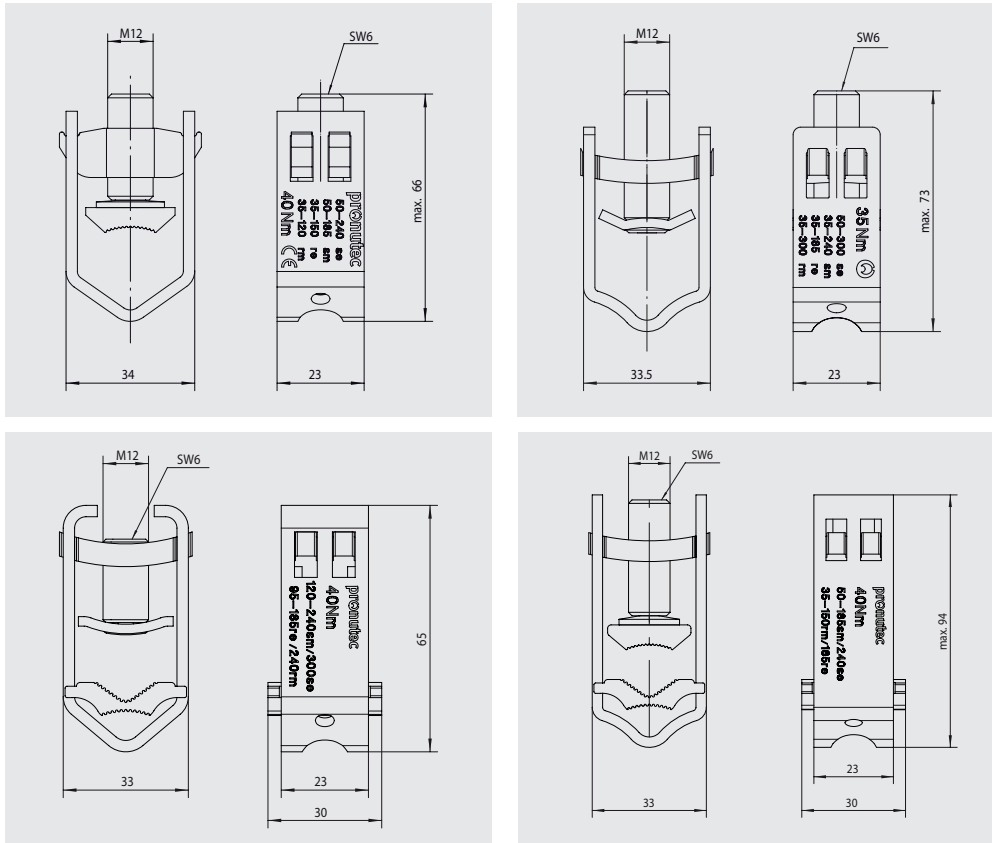

**Acero / Steel**

**Accesorios / Accessoriss**

Artículo Item	Descripción Description	Referencia Reference
	<p>Caperuza para Terminal "V" Aluminio                      Insulating cover for Aluminium "V" Terminal</p>	<p>438.04.54</p>
	<p>Caperuza para Terminal "V" Acero                      Insulating cover for Steel "V" Terminal</p>	<p>428.04.106</p>