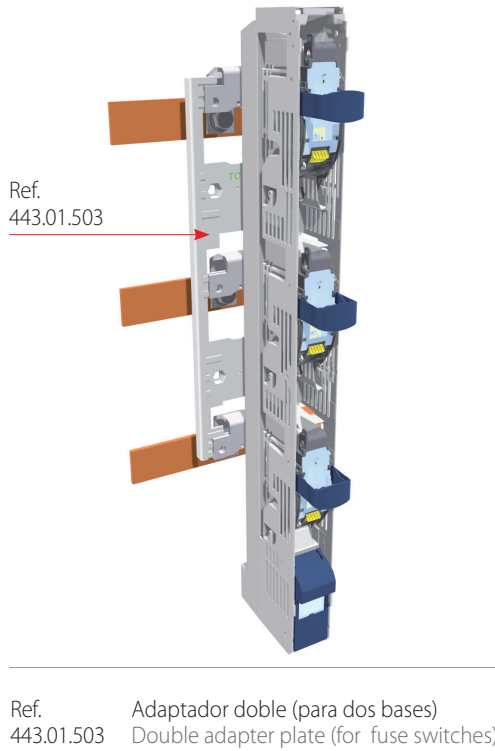

Combinación de las bases NH 00 y NH 1/2/3
Combination of NH 00 & NH 1/2/3 fuse switches

Planos / Dimensions

Adaptador doble para 2 BTVC / Double adapter plate for 2 BTVC

Marco frontal / Frontal frame