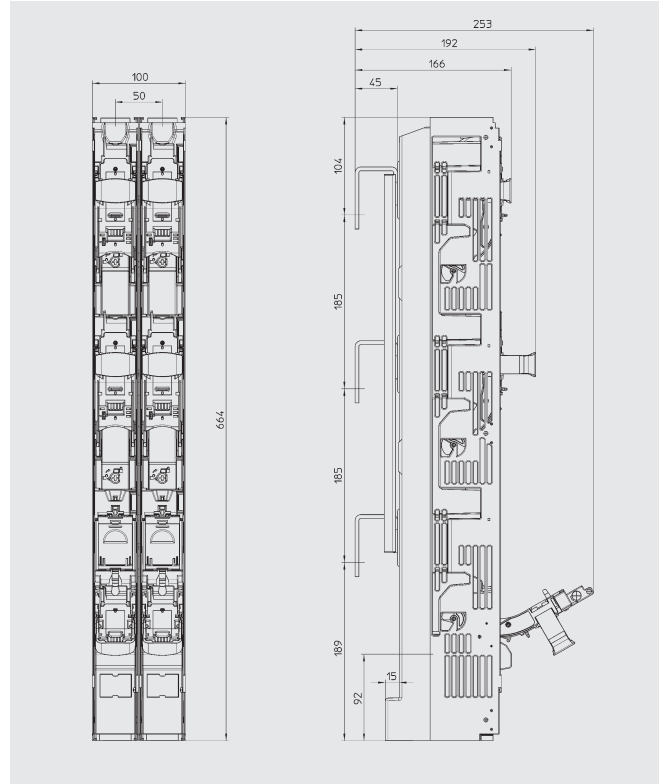

Combinación de las bases NH 00 y NH 1/2/3
Combination of NH 00 & NH 1/2/3 fuse switches

Planos / Dimensions

Adaptador doble para 2 BTVC / Double adapter plate for 2 BTVC

Marco frontal / Frontal frame