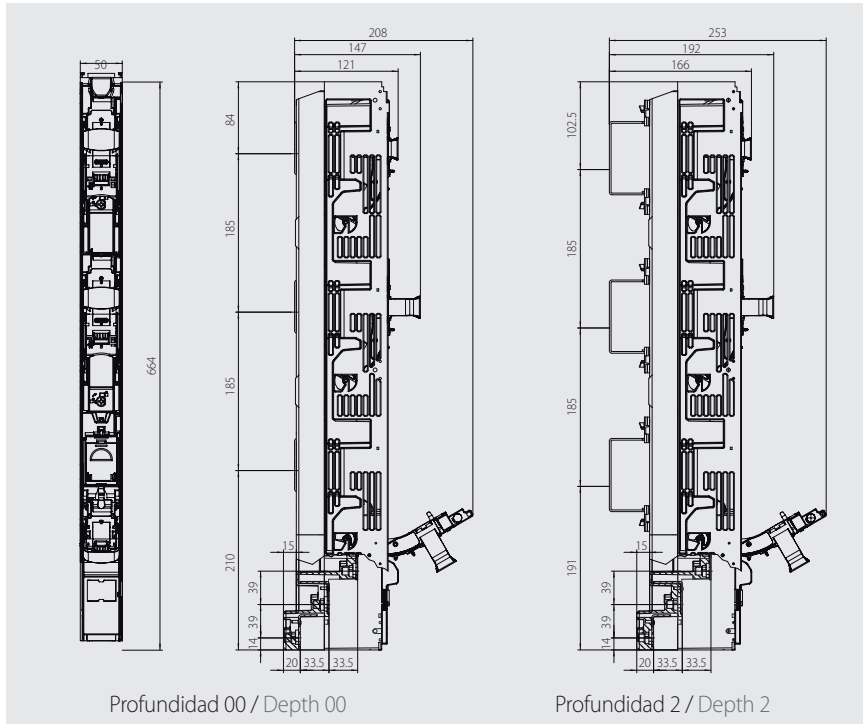

Bases tripolares verticales cerradas, 185 mm de distancia de embarrado
 3 Pole vertical design fuse switches, 185 mm busbar spacing
 (BTVC/BTVC-DU)

Planos / Dimensions

BTVC-DU asa escamoteable /retractable handle

BTVC-DU asa fija /fixed handle

Bases tripolares verticales cerradas, 185 mm de distancia de embarrado
3 Pole vertical design fuse switches, 185 mm busbar spacing
(BTVC/BTVC-DT)

A

160

Planos / Dimensions

BTVC-DT 1 ASA / BTVC-DT 1 HANDLE

BTVC-DT ASA COMPACTA / BTVC-DT COMPACT HANDLE

Bases tripolares verticales cerradas, 185 mm de distancia de embarrado
 3 Pole vertical design fuse switches, 185 mm busbar spacing
 (BTVC/BTVC-DT)

BTVC-DT 2 ASAS / BTVC-DT 2 HANDLES

Planos para Terminal "V" / Drawings for "V" Terminal

XX Code 05

XX Code 28