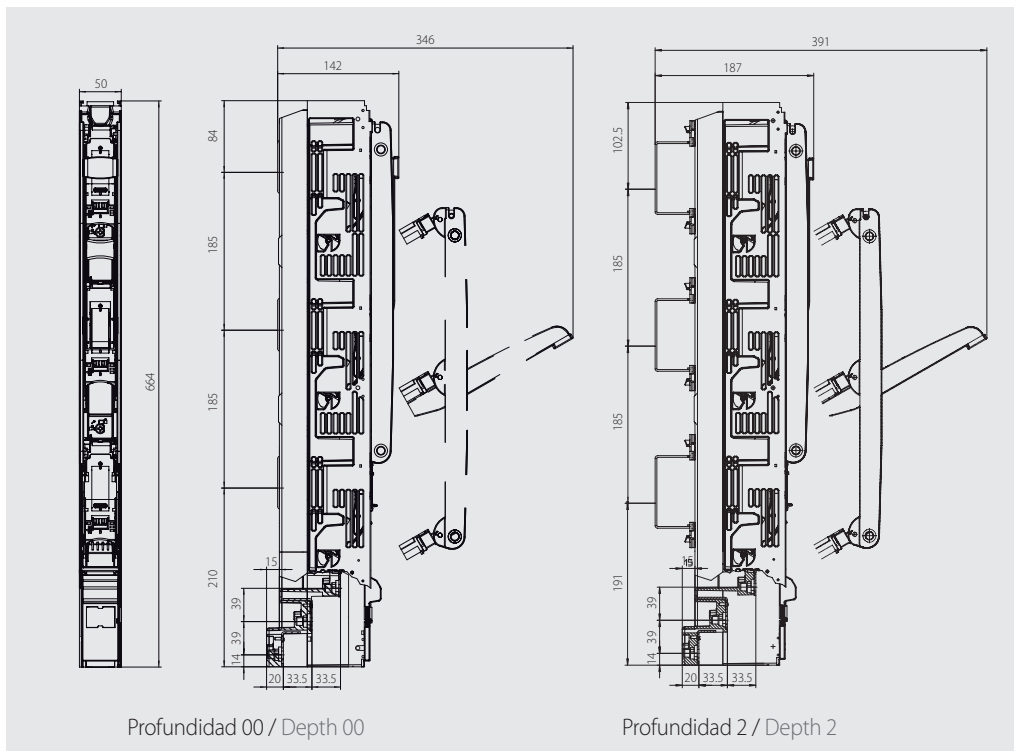

Bases tripolares verticales cerradas, 185 mm de distancia de embarrado
 3 Pole vertical design fuse switches, 185 mm busbar spacing
 (BTVC/BTVC-DU)

Planos / Dimensions

BTVC-DU asa escamoteable /retractable handle

BTVC-DU asa fija /fixed handle

Bases tripolares verticales cerradas, 185 mm de distancia de embarrado
3 Pole vertical design fuse switches, 185 mm busbar spacing
(BTVC/BTVC-DT)

A

160

Planos / Dimensions

BTVC-DT 1 ASA / BTVC-DT 1 HANDLE

BTVC-DT ASA COMPACTA / BTVC-DT COMPACT HANDLE

Bases tripolares verticales cerradas, 185 mm de distancia de embarrado
 3 Pole vertical design fuse switches, 185 mm busbar spacing
 (BTVC/BTVC-DT)

BTVC-DT 2 ASAS / BTVC-DT 2 HANDLES

Planos para Terminal "V" / Drawings for "V" Terminal

XX Code 05

XX Code 28