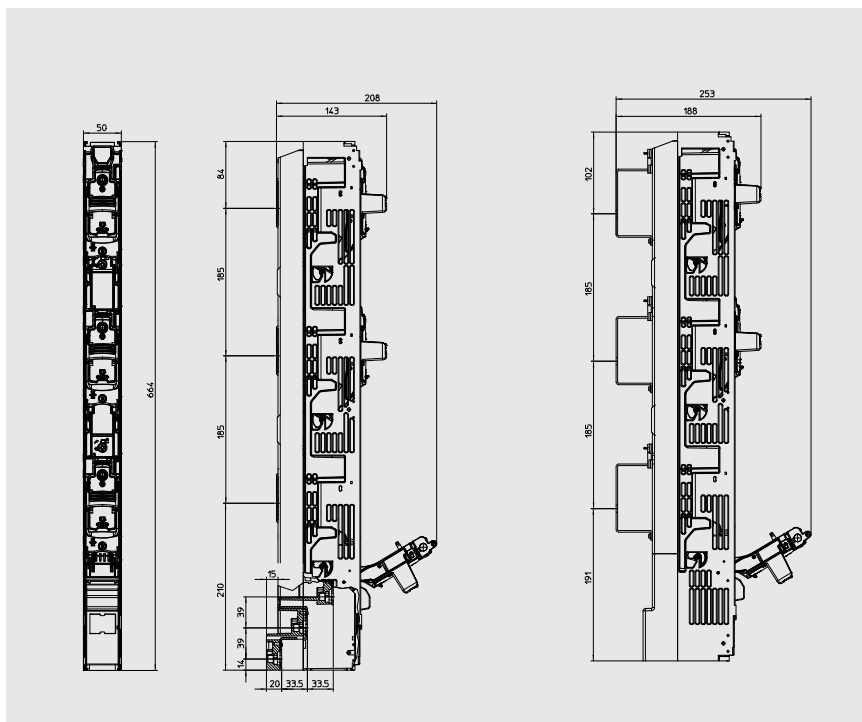

Bases tripolares verticales cerradas, 185 mm de distancia de embarrado
 3 Pole vertical design fuse switches, 185 mm busbar spacing
 (BTVC/BTVC-DU)

Planos / Dimensions

BTVC-DU asa escamoteable /retractable handle

BTVC-DU asa fija /fixed handle

Bases tripolares verticales cerradas, 185 mm de distancia de embarrado
3 Pole vertical design fuse switches, 185 mm busbar spacing
(BTVC/BTVC-DT)

A

160

Planos / Dimensions

BTVC-DT 1 ASA / BTVC-DT 1 HANDLE

BTVC-DT ASA COMPACTA / BTVC-DT COMPACT HANDLE

Bases tripolares verticales cerradas, 185 mm de distancia de embarrado
 3 Pole vertical design fuse switches, 185 mm busbar spacing
 (BTVC/BTVC-DT)

BTVC-DT 2 ASAS / BTVC-DT 2 HANDLES

Planos para Terminal "V" / Drawings for "V" Terminal

XX Code 05

XX Code 28