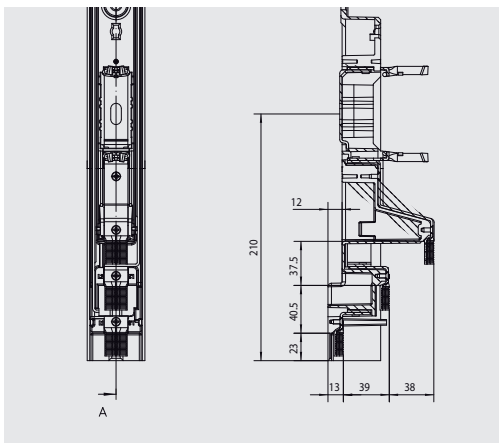

Bases tripolares verticales cerradas, 185 mm de distancia de embarrado
 3 Pole vertical design fuse switches, 185 mm busbar spacing
 (BTVC/BTVC-DU)

Planos / Dimensions

BTVC-DU asa escamoteable /retractable handle

BTVC-DU asa fija /fixed handle

Bases tripolares verticales cerradas, 185 mm de distancia de embarrado
3 Pole vertical design fuse switches, 185 mm busbar spacing
(BTVC/BTVC-DT)

A

160

Planos / Dimensions

BTVC-DT 1 ASA / BTVC-DT 1 HANDLE

BTVC-DT ASA COMPACTA / BTVC-DT COMPACT HANDLE

Bases tripolares verticales cerradas, 185 mm de distancia de embarrado
 3 Pole vertical design fuse switches, 185 mm busbar spacing
 (BTVC/BTVC-DT)

BTVC-DT 2 ASAS / BTVC-DT 2 HANDLES

Planos para Terminal "V" / Drawings for "V" Terminal

XX Code 05

XX Code 28