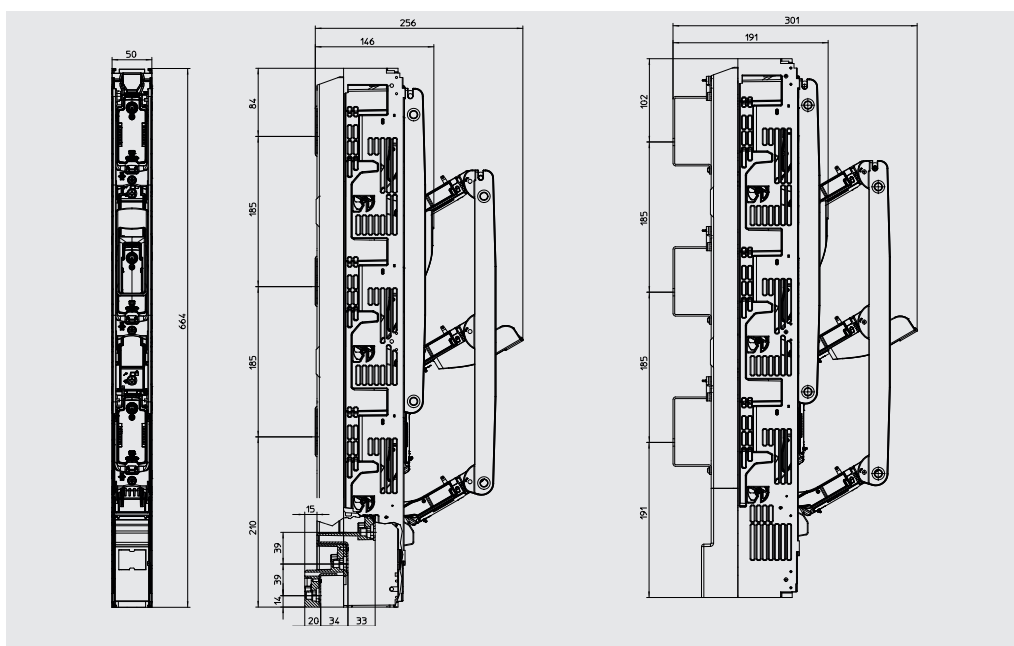

Bases tripolares verticales cerradas, 185 mm de distancia de embarrado
 3 Pole vertical design fuse switches, 185 mm busbar spacing
 (BTVC/BTVC-DU)

Planos / Dimensions

BTVC-DU asa escamoteable /retractable handle

BTVC-DU asa fija /fixed handle

Bases tripolares verticales cerradas, 185 mm de distancia de embarrado
3 Pole vertical design fuse switches, 185 mm busbar spacing
(BTVC/BTVC-DT)

A

160

Planos / Dimensions

BTVC-DT 1 ASA / BTVC-DT 1 HANDLE

BTVC-DT ASA COMPACTA / BTVC-DT COMPACT HANDLE

Bases tripolares verticales cerradas, 185 mm de distancia de embarrado
 3 Pole vertical design fuse switches, 185 mm busbar spacing
 (BTVC/BTVC-DT)

BTVC-DT 2 ASAS / BTVC-DT 2 HANDLES