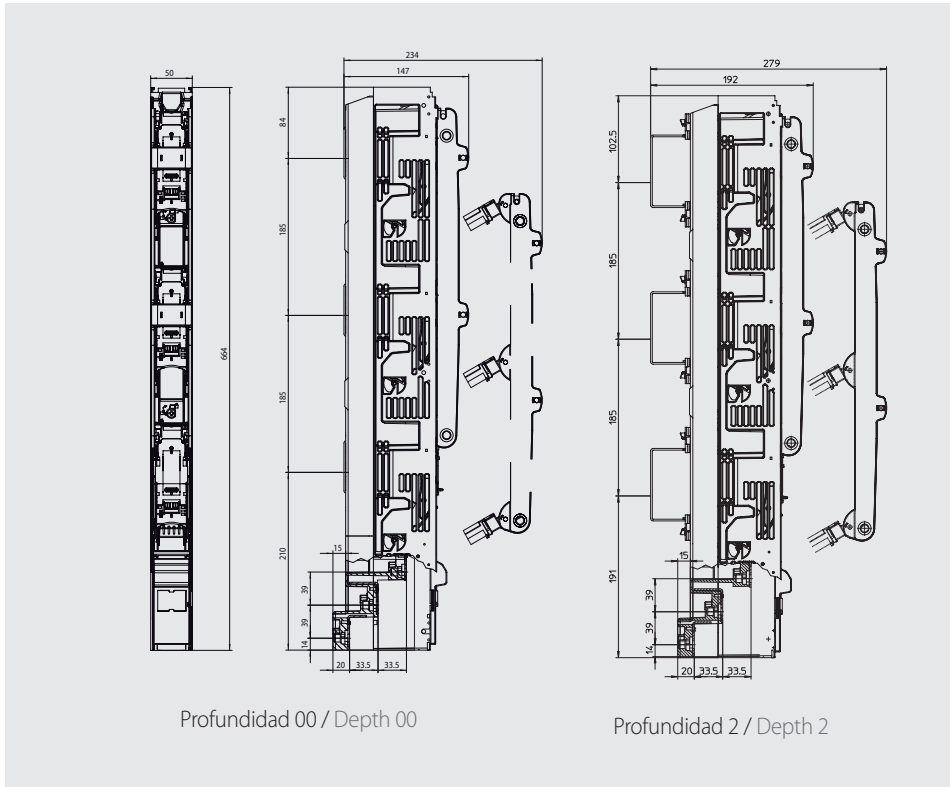

Bases tripolares verticales cerradas, 185 mm de distancia de embarrado
 3 Pole vertical design fuse switches, 185 mm busbar spacing
 (BTVC/BTVC-DU)

Planos / Dimensions

BTVC-DU asa escamoteable /retractable handle

BTVC-DU asa fija /fixed handle

Bases tripolares verticales cerradas, 185 mm de distancia de embarrado
3 Pole vertical design fuse switches, 185 mm busbar spacing
(BTVC/BTVC-DT)

A

160

Planos / Dimensions

BTVC-DT 1 ASA / BTVC-DT 1 HANDLE

BTVC-DT ASA COMPACTA / BTVC-DT COMPACT HANDLE

Bases tripolares verticales cerradas, 185 mm de distancia de embarrado
 3 Pole vertical design fuse switches, 185 mm busbar spacing
 (BTVC/BTVC-DT)

BTVC-DT 2 ASAS / BTVC-DT 2 HANDLES

Planos para Terminal "V" / Drawings for "V" Terminal

XX Code 05

XX Code 28