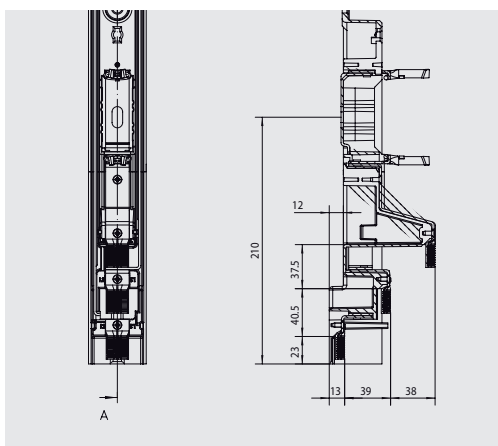

Bases tripolares verticales cerradas, 185 mm de distancia de embarrado
3 Pole vertical design fuse switches, 185 mm busbar spacing
(BTVC/BTVC-DT)

A

160

Planos / Dimensions

BTVC

BTVC-DT 1 ASA / BTVC-DT 1 HANDLE

BTVC-DT 2 ASAS / BTVC-DT 2 HANDLES

Planos para Terminal "V" / Drawings for "V" Terminal

XX Code 05

XX Code 28