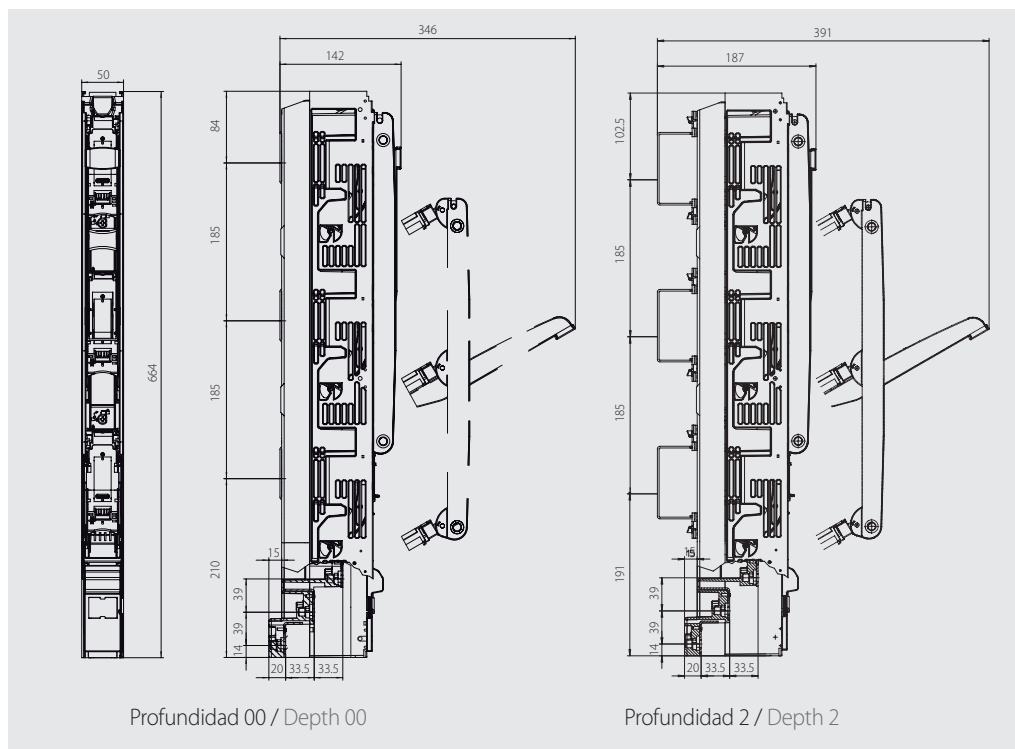

Bases tripolares verticales cerradas, 185 mm de distancia de embarrado
3 Pole vertical design fuse switches, 185 mm busbar spacing
(BTVC/BTVC-DT)

A

160

Planos / Dimensions

BTVC

BTVC-DT 1 ASA / BTVC-DT 1 HANDLE

BTVC-DT 2 ASAS / BTVC-DT 2 HANDLES

Planos para Terminal "V" / Drawings for "V" Terminal

XX Code 05

XX Code 28