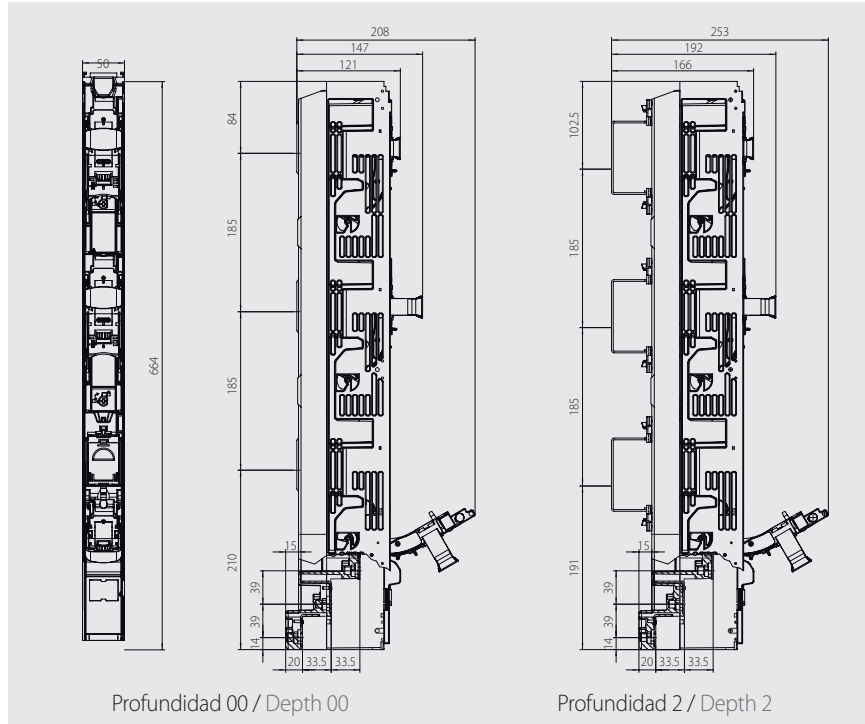

Bases tripolares verticales cerradas, 185 mm de distancia de embarrado
3 Pole vertical design fuse switches, 185 mm busbar spacing
(BTVC/BTVC-DT)

A

160

Planos / Dimensions

BTVC

BTVC-DT 1 ASA / BTVC-DT 1 HANDLE

BTVC-DT 2 ASAS / BTVC-DT 2 HANDLES

Planos para Terminal "V" / Drawings for "V" Terminal

XX Code 05

XX Code 28