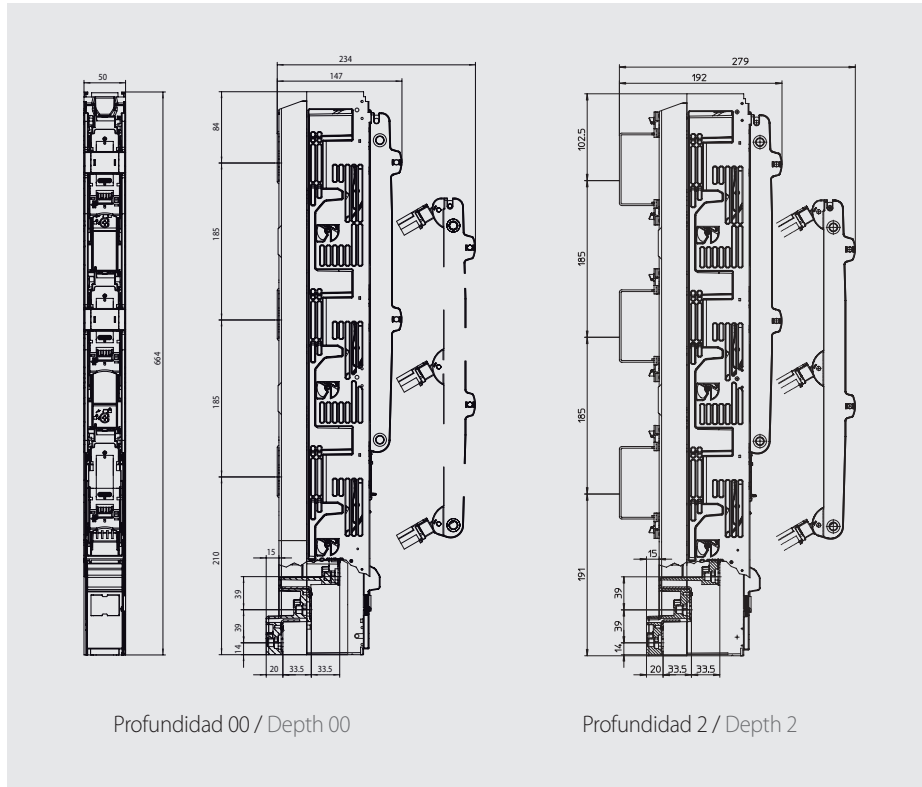

Bases tripolares verticales cerradas, 185 mm de distancia de embarrado
3 Pole vertical design fuse switches, 185 mm busbar spacing
(BTVC/BTVC-DT)

A

160

Planos / Dimensions

BTVC

BTVC-DT 1 ASA / BTVC-DT 1 HANDLE

BTVC-DT 2 ASAS / BTVC-DT 2 HANDLES

Planos para Terminal "V" / Drawings for "V" Terminal

XX Code 05

XX Code 28