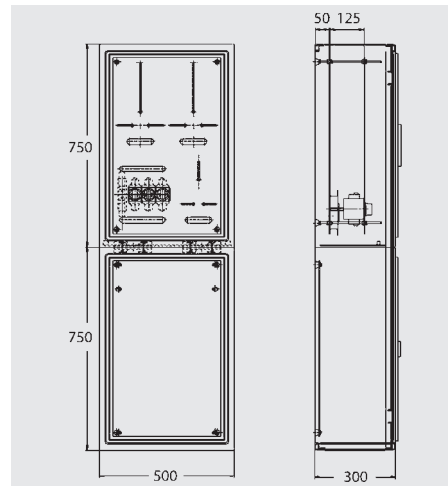

Descripción / Description	Ref.
PNT 1010 2 puertas (105) PNT 1010 2 doors (105)	417.33.20.18xxGD

hc energía

Descripción / Description	Ref.
PNT 1010 2 puertas (105) PNT 1010 2 doors (105)	425.32.00.701

3

Descripción / Description	Ref.
PNT 107 2 puertas (57/57) PNT 107 2 doors (57/57)	425.32.00.102

Descripción / Description	Ref.
PNT 155 2 puertas (75/75) PNT 155 2 doors (75/75)	425.32.00.103

Descripción / Description	Ref.
PNT 105 2 puertas (55/55) PNT 105 2 doors (55/55)	417.99.04.01

Descripción / Description	Ref.
PNT 127 2 puertas (57/77) PNT 127 2 doors (57/77)	417.99 .13.01

Descripción / Description	Ref.
PNT 125 2 puertas (55/75) PNT 125 2 doors (55/75)	417.99.06.03