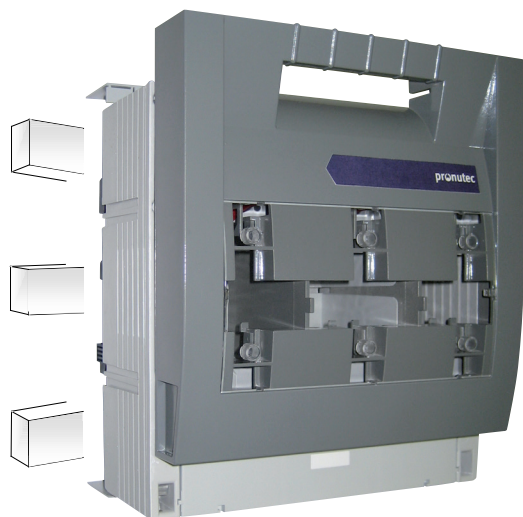

Bases tripolares horizontales cerradas (BTHC)
3 Pole horizontal design close fuse switch disconnectors (BTHC)

A 630

Gama / Range

Referencia Reference	Tipo Type	Intensidad Current	Tipo de terminal Terminal type	Conexiones Connections	Fusible Fuse link
432.25.60.34	Montaje embarrado Busbar mounting	630 A	Conexión roscada M12 Connection screw M12	Conexión Inferior / Superior Bottom / Top connection	NH 3
432.15.20.34	Montaje panel Panel mounting	630 A	Conexión roscada M12 Connection screw M12	Conexión Inferior / Superior Bottom / Top connection	NH 3

Montaje embarrado / Busbar mounting

Montaje panel / Panel mounting