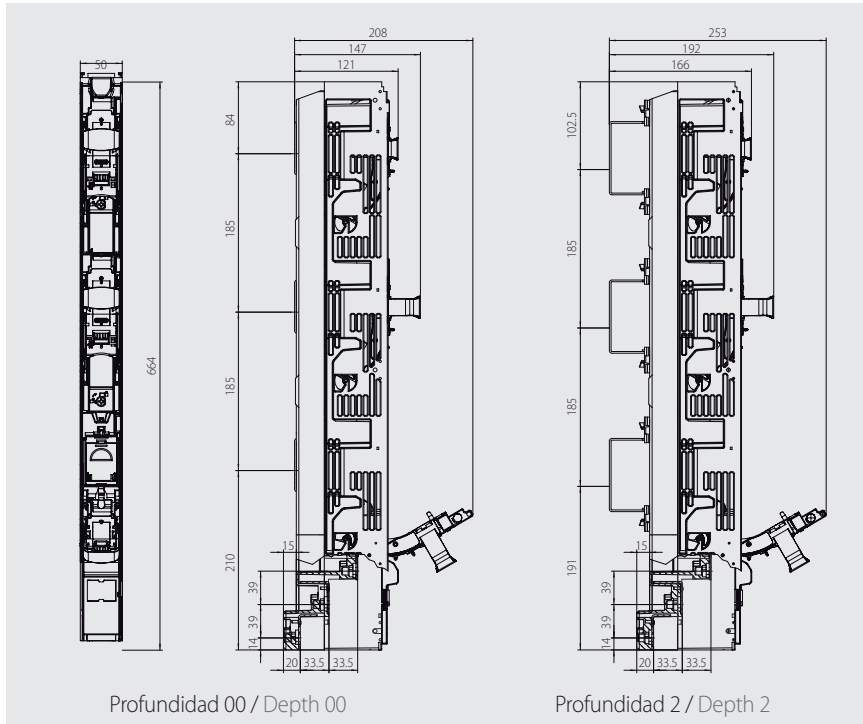

Bases tripolares verticales cerradas, 185 mm de distancia de embarrado
 3 Pole vertical design fuse switches, 185 mm busbar spacing
 (BTVC/BTVC-DU)

Planos / Dimensions

BTVC-DU asa escamoteable /retractable handle

BTVC-DU asa fija /fixed handle

Bases tripolares verticales cerradas, 185 mm de distancia de embarrado
3 Pole vertical design fuse switches, 185 mm busbar spacing
(BTVC/BTVC-DT)

A

160

Planos / Dimensions

BTVC-DT 1 ASA / BTVC-DT 1 HANDLE

BTVC-DT ASA COMPACTA / BTVC-DT COMPACT HANDLE

Bases tripolares verticales cerradas, 185 mm de distancia de embarrado
 3 Pole vertical design fuse switches, 185 mm busbar spacing
 (BTVC/BTVC-DT)

BTVC-DT 2 ASAS / BTVC-DT 2 HANDLES

Planos para Terminal "V" / Drawings for "V" Terminal

XX Code 05

XX Code 28