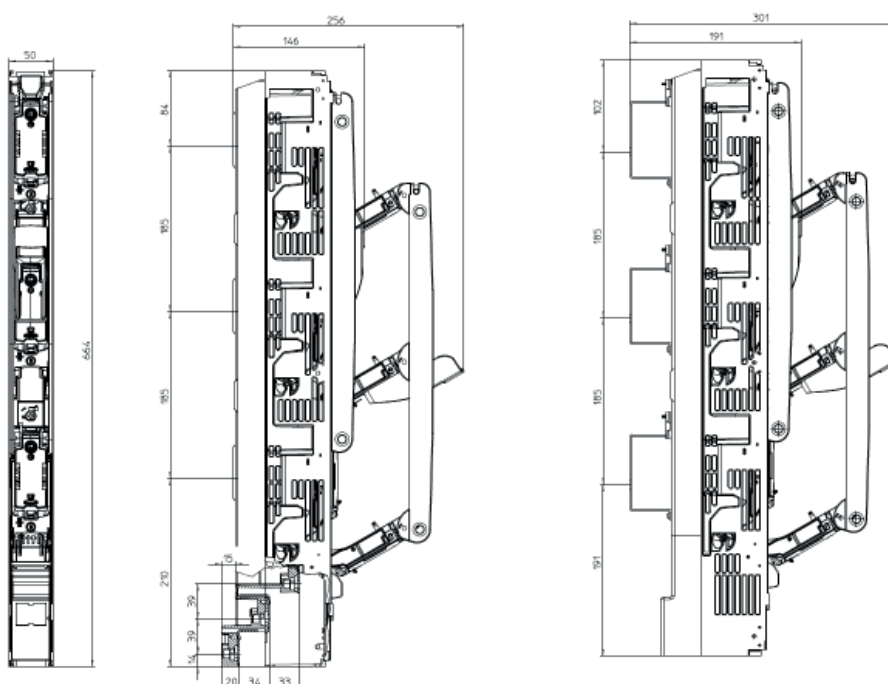

Bases tripolares verticales cerradas, 185 mm de distancia de embarrado
 3 Pole vertical design fuse switches, 185 mm busbar spacing
 (BTVC/BTVC-DU)

Planos / Dimensions

BTVC-DU asa escamoteable /retractable handle

BTVC-DU asa fija /fixed handle

Bases tripolares verticales cerradas, 185 mm de distancia de embarrado
3 Pole vertical design fuse switches, 185 mm busbar spacing
(BTVC/BTVC-DT)

A

160

Planos / Dimensions

BTVC-DT 1 ASA / BTVC-DT 1 HANDLE

BTVC-DT ASA COMPACTA / BTVC-DT COMPACT HANDLE

Bases tripolares verticales cerradas, 185 mm de distancia de embarrado
 3 Pole vertical design fuse switches, 185 mm busbar spacing
 (BTVC/BTVC-DT)

BTVC-DT 2 ASAS / BTVC-DT 2 HANDLES