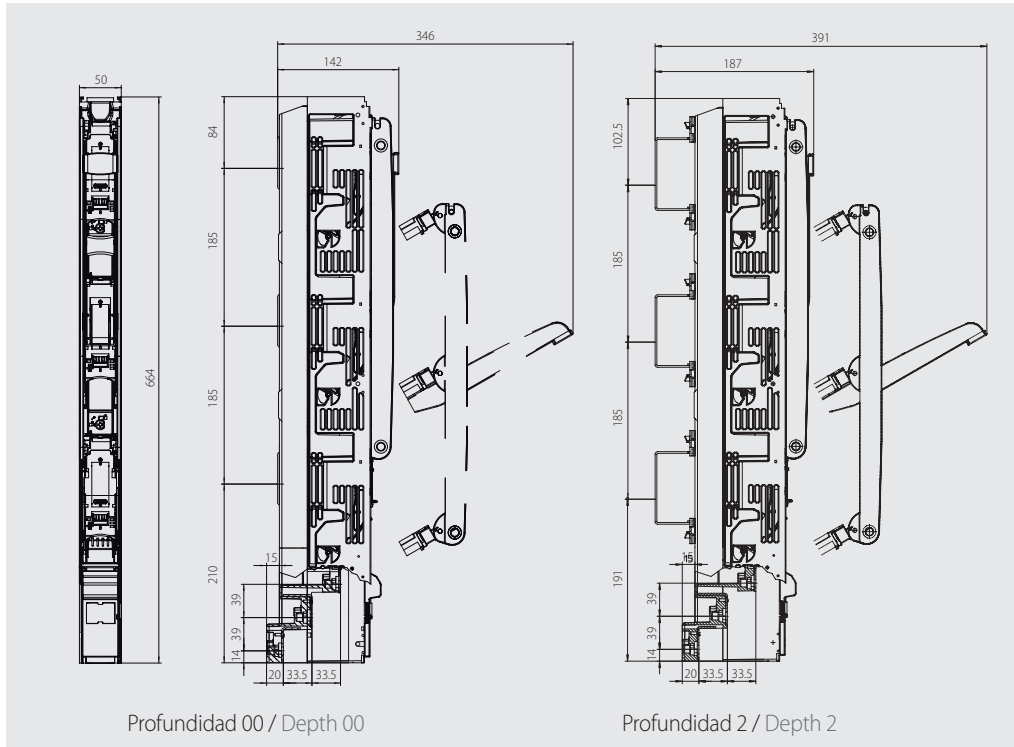

Bases tripolares verticales cerradas, 185 mm de distancia de embarrado
 3 Pole vertical design fuse switches, 185 mm busbar spacing
 (BTVC/BTVC-DU)

Planos / Dimensions

BTVC-DU asa escamoteable /retractable handle

BTVC-DU asa fija /fixed handle

Bases tripolares verticales cerradas, 185 mm de distancia de embarrado
3 Pole vertical design fuse switches, 185 mm busbar spacing
(BTVC/BTVC-DT)

A

160

Planos / Dimensions

BTVC-DT 1 ASA / BTVC-DT 1 HANDLE

BTVC-DT ASA COMPACTA / BTVC-DT COMPACT HANDLE

Bases tripolares verticales cerradas, 185 mm de distancia de embarrado
 3 Pole vertical design fuse switches, 185 mm busbar spacing
 (BTVC/BTVC-DT)

BTVC-DT 2 ASAS / BTVC-DT 2 HANDLES

Planos para Terminal "V" / Drawings for "V" Terminal

XX Code 05

XX Code 28