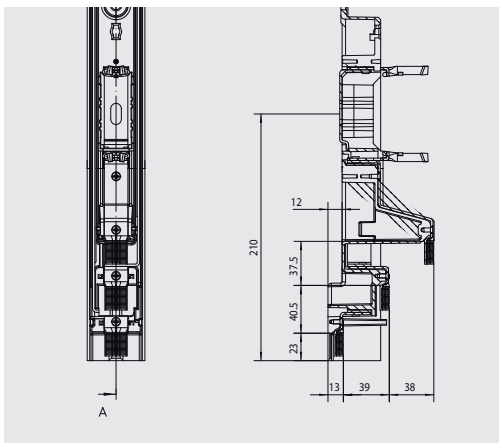

Bases tripolares verticales cerradas, 185 mm de distancia de embarrado
 3 Pole vertical design fuse switches, 185 mm busbar spacing
 (BTVC/BTVC-DU)

Planos / Dimensions

BTVC-DU asa escamoteable /retractable handle

BTVC-DU asa fija /fixed handle

Bases tripolares verticales cerradas, 185 mm de distancia de embarrado
3 Pole vertical design fuse switches, 185 mm busbar spacing
(BTVC/BTVC-DT)

A

160

Planos / Dimensions

BTVC-DT 1 ASA / BTVC-DT 1 HANDLE

BTVC-DT ASA COMPACTA / BTVC-DT COMPACT HANDLE

Bases tripolares verticales cerradas, 185 mm de distancia de embarrado
 3 Pole vertical design fuse switches, 185 mm busbar spacing
 (BTVC/BTVC-DT)

BTVC-DT 2 ASAS / BTVC-DT 2 HANDLES

Planos para Terminal "V" / Drawings for "V" Terminal

XX Code 05

XX Code 28