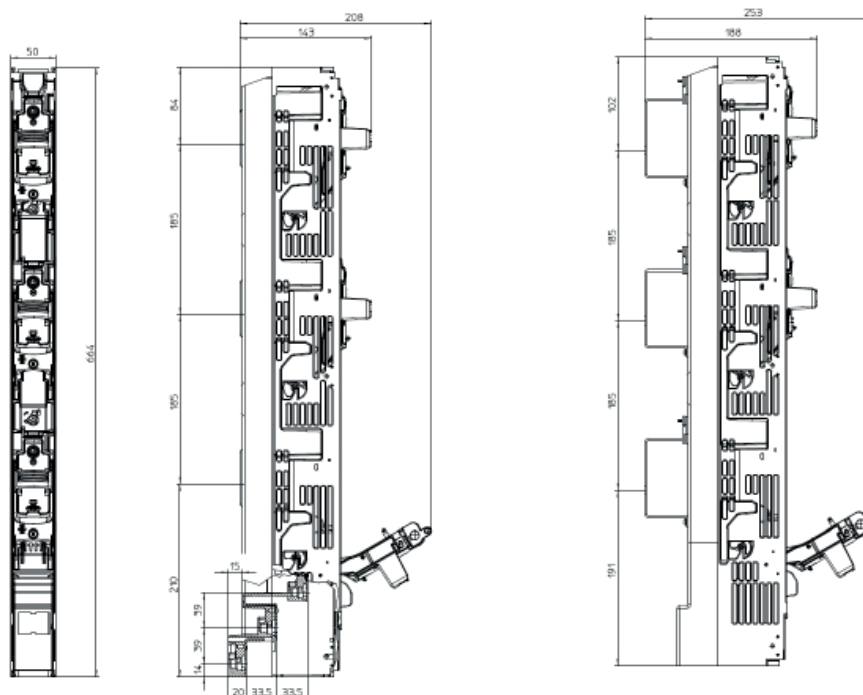

Bases tripolares verticales cerradas, 185 mm de distancia de embarrado
 3 Pole vertical design fuse switches, 185 mm busbar spacing
 (BTVC/BTVC-DU)

Planos / Dimensions

BTVC-DU asa escamoteable /retractable handle

BTVC-DU asa fija /fixed handle

Bases tripolares verticales cerradas, 185 mm de distancia de embarrado
3 Pole vertical design fuse switches, 185 mm busbar spacing
(BTVC/BTVC-DT)

A

160

Planos / Dimensions

BTVC-DT 1 ASA / BTVC-DT 1 HANDLE

BTVC-DT ASA COMPACTA / BTVC-DT COMPACT HANDLE

Bases tripolares verticales cerradas, 185 mm de distancia de embarrado
 3 Pole vertical design fuse switches, 185 mm busbar spacing
 (BTVC/BTVC-DT)

BTVC-DT 2 ASAS / BTVC-DT 2 HANDLES

Planos para Terminal "V" / Drawings for "V" Terminal

XX Code 05

XX Code 28