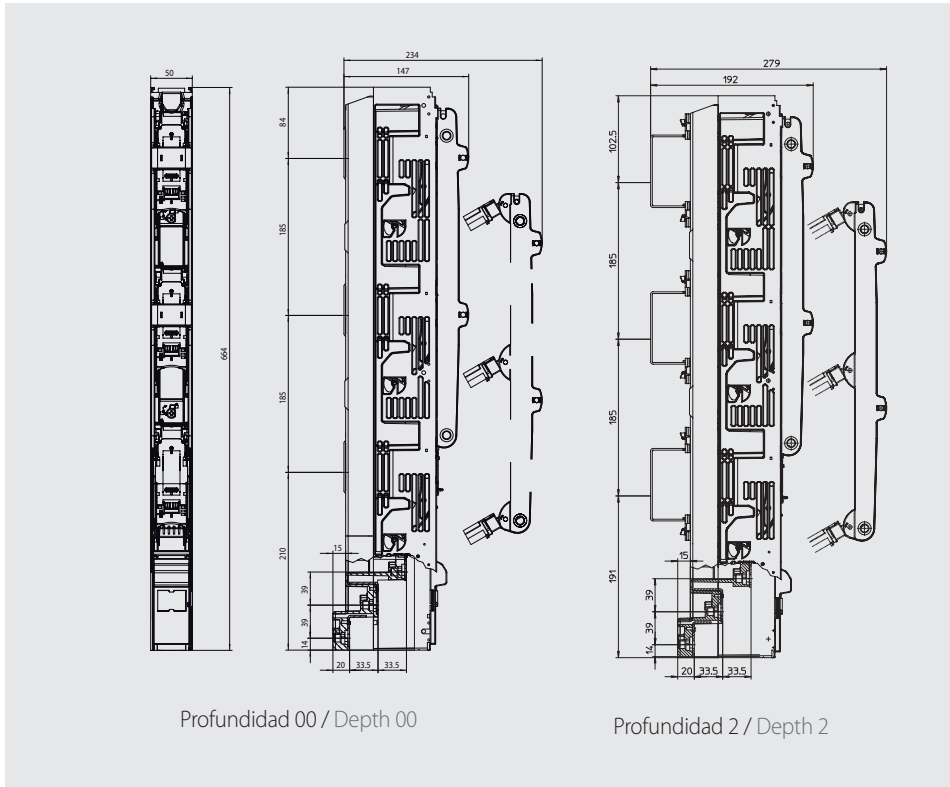

Bases tripolares verticales cerradas, 185 mm de distancia de embarrado
 3 Pole vertical design fuse switches, 185 mm busbar spacing
 (BTVC/BTVC-DU)

Planos / Dimensions

BTVC-DU asa escamoteable /retractable handle

BTVC-DU asa fija /fixed handle

Bases tripolares verticales cerradas, 185 mm de distancia de embarrado
3 Pole vertical design fuse switches, 185 mm busbar spacing
(BTVC/BTVC-DT)

A

160

Planos / Dimensions

BTVC-DT 1 ASA / BTVC-DT 1 HANDLE

BTVC-DT ASA COMPACTA / BTVC-DT COMPACT HANDLE

Bases tripolares verticales cerradas, 185 mm de distancia de embarrado
 3 Pole vertical design fuse switches, 185 mm busbar spacing
 (BTVC/BTVC-DT)

BTVC-DT 2 ASAS / BTVC-DT 2 HANDLES

Planos para Terminal "V" / Drawings for "V" Terminal

XX Code 05

XX Code 28