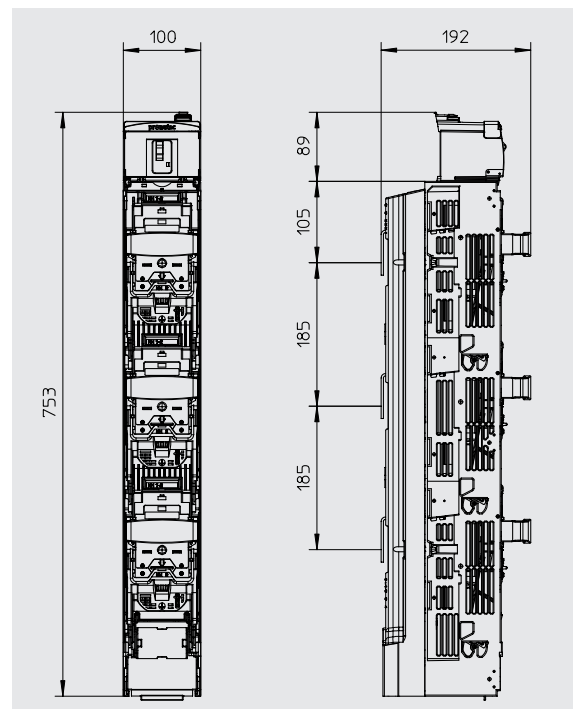

Dimensiones / Dimensions

Base portafusibles NH 1/2/3
(Tipo 438) + FSC electrónico

Fuse switch NH 1/2/3 (Type 438) + electronic FSC

Base portafusibles NH 1/2/3
(Tipo 438) + FSC electromecánico

Fuse switch NH 1/2/3 (Type 438) + electromechanical FSC