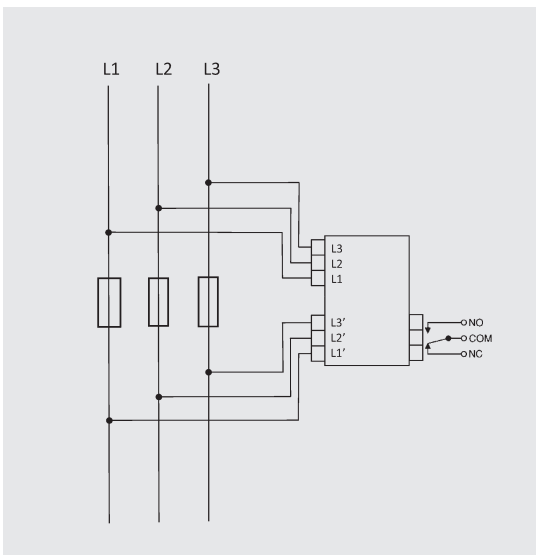

Esquemas de conexión / Wiring diagrams

Monitorización electrónica
Electronic monitoring