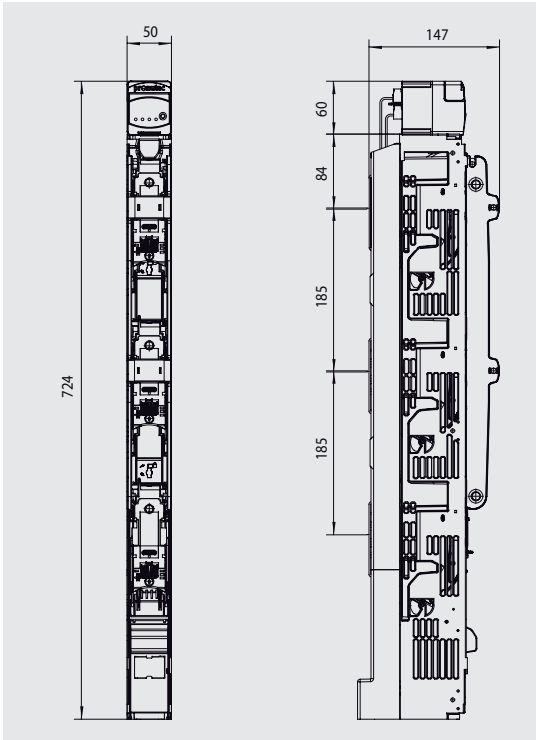

**Base portafusibles NH 00
(Tipo 443) + FSC electrónico**
Fuse switch NH 00 (Type 443) + electronic FSC