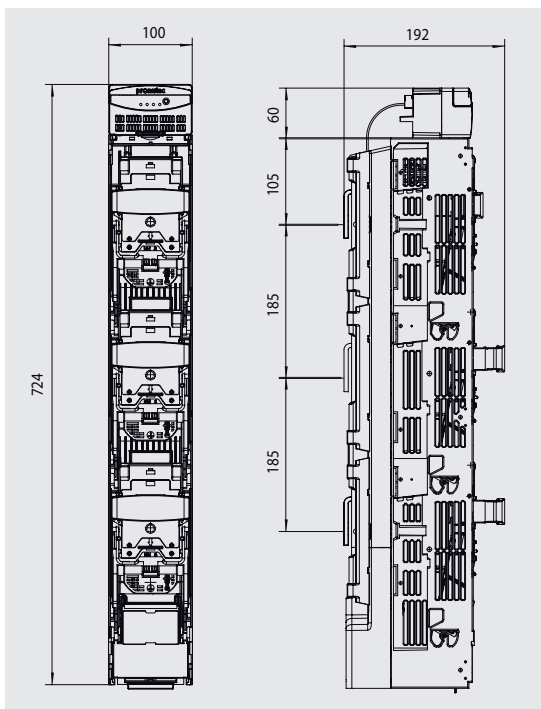

FSC para carril DIN*
FSC for DIN rail*

Para permitir una distribución flexible de los dispositivos en el panel, la unidad FSC se puede instalar fácilmente en un carril DIN.

To allow a flexible distribution of devices in the panel, the FSC unit can be installed easily in a DIN rail.

Dimensiones / Dimensions

Base portafusibles NH 1/2/3
(Tipo 438) + FSC electrónico

Fuse switch NH 1/2/3 (Type 438) + electronic FSC

Base portafusibles NH 1/2/3
(Tipo 438) + FSC electromecánico

Fuse switch NH 1/2/3 (Type 438) + electromechanical FSC