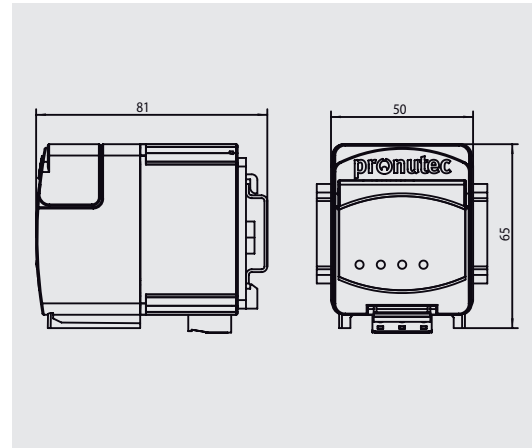

FSC electrónico para carril DIN*
Electronic FSC for DIN rail*