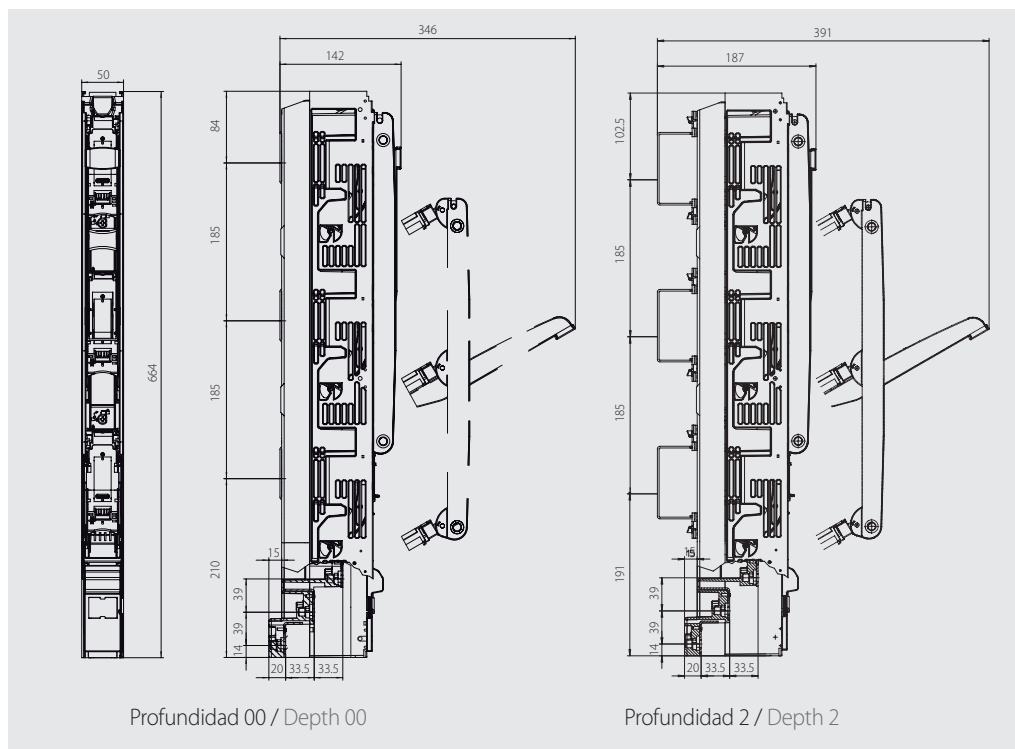

**Bases tripolares verticales cerradas, 185 mm de distancia de embarrado**  
**3 Pole vertical design fuse switches, 185 mm busbar spacing**  
**(BTVC/BTVC-DT)**

A

160

Planos / Dimensions

**BTVC**

**BTVC-DT 1 ASA / BTVC-DT 1 HANDLE**

BTVC-DT 2 ASAS / BTVC-DT 2 HANDLES

Planos para Terminal "V" / Drawings for "V" Terminal

XX Code 05

XX Code 28