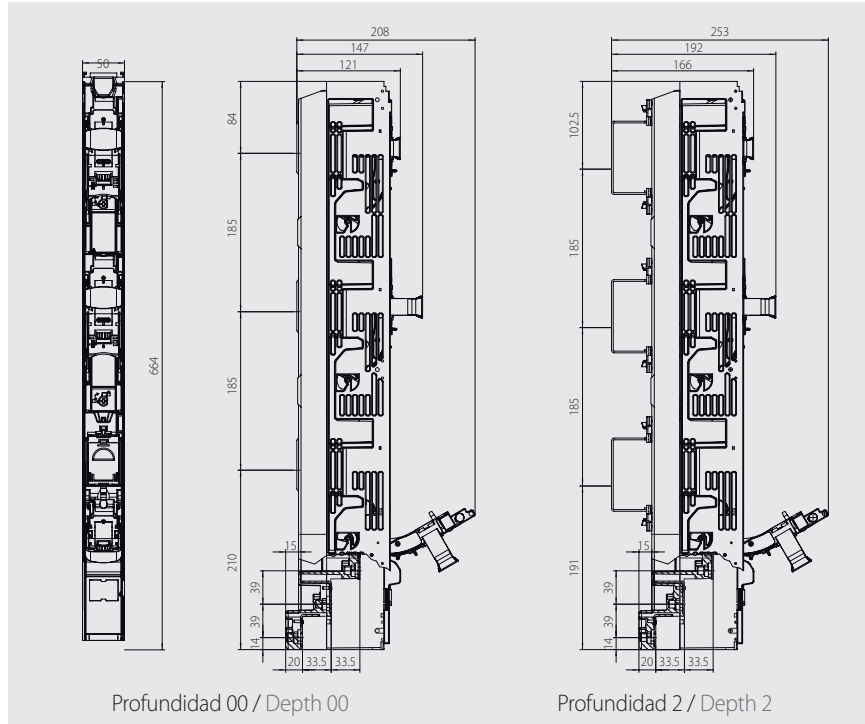

**Bases tripolares verticales cerradas, 185 mm de distancia de embarrado**  
**3 Pole vertical design fuse switches, 185 mm busbar spacing**  
**(BTVC/BTVC-DT)**

A

160

Planos / Dimensions

**BTVC**

**BTVC-DT 1 ASA / BTVC-DT 1 HANDLE**

BTVC-DT 2 ASAS / BTVC-DT 2 HANDLES

Planos para Terminal "V" / Drawings for "V" Terminal

XX Code 05

XX Code 28