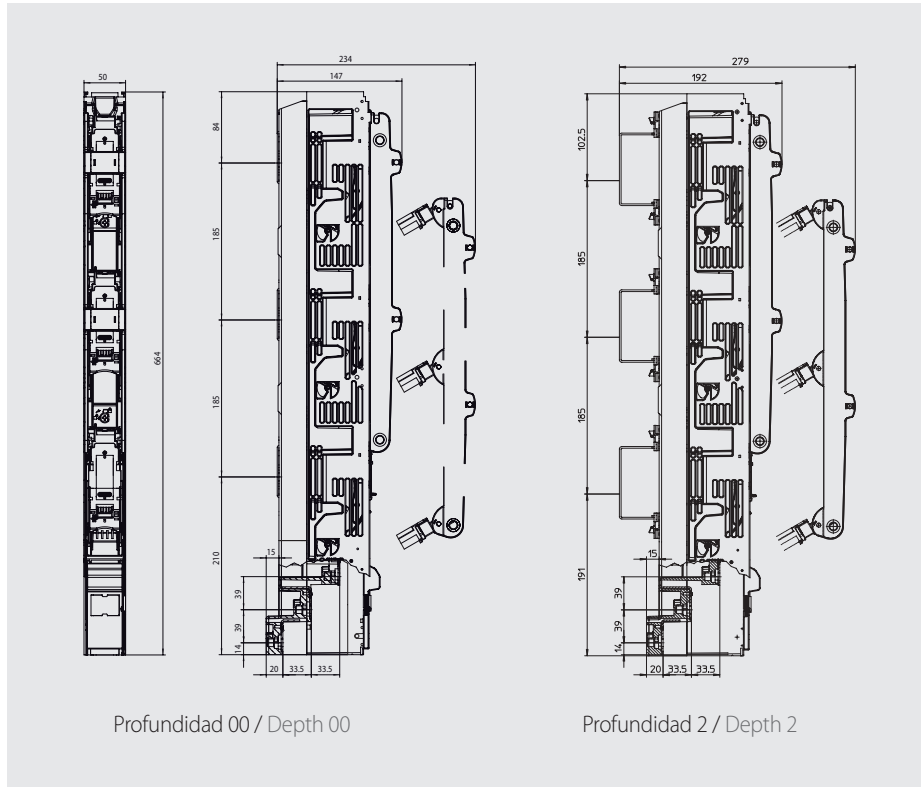

**Bases tripolares verticales cerradas, 185 mm de distancia de embarrado**  
**3 Pole vertical design fuse switches, 185 mm busbar spacing**  
**(BTVC/BTVC-DT)**

A

160

Planos / Dimensions

**BTVC**

**BTVC-DT 1 ASA / BTVC-DT 1 HANDLE**

BTVC-DT 2 ASAS / BTVC-DT 2 HANDLES

Planos para Terminal "V" / Drawings for "V" Terminal

XX Code 05

XX Code 28