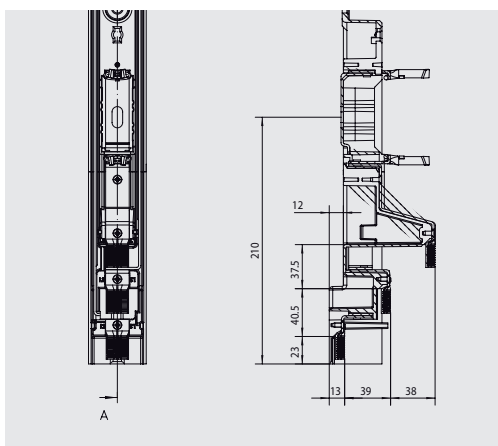

**Bases tripolares verticales cerradas, 185 mm de distancia de embarrado**  
**3 Pole vertical design fuse switches, 185 mm busbar spacing**  
**(BTVC/BTVC-DT)**

A

160

Planos / Dimensions

**BTVC**

**BTVC-DT 1 ASA / BTVC-DT 1 HANDLE**

BTVC-DT 2 ASAS / BTVC-DT 2 HANDLES

Planos para Terminal "V" / Drawings for "V" Terminal

XX Code 05

XX Code 28