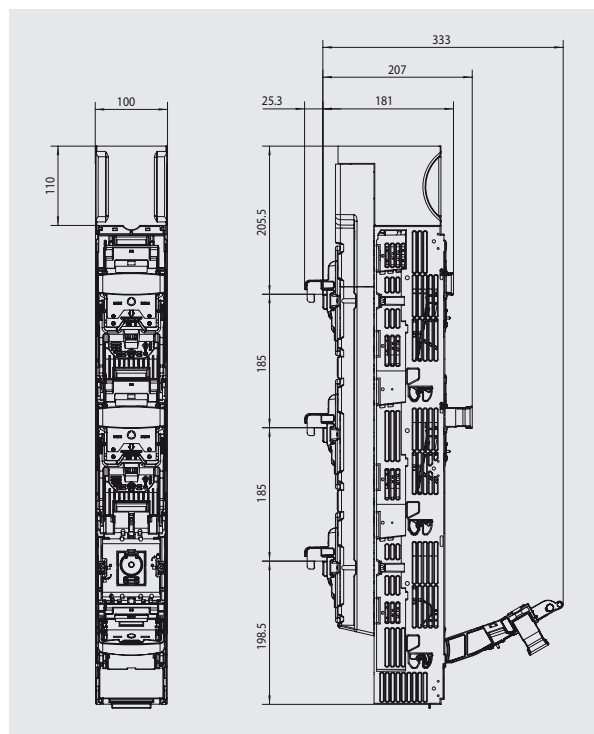

Sistema de embarados con protección IP20
IP20 protected busbar system

Dimensiones / Dimensions

BTVC NH 00

Conexión inferior / Bottom connection

Conexión superior / Top connection

BTVC DT NH 00, 2 ASAS / 2 HANDLES

Conexión inferior / Bottom connection

Conexión superior / Top connection

BTVC DT NH 00, 1 ASA / 1 HANDLE

Conexión inferior / Bottom connection

Conexión superior / Top connection

BTVC NH 1/2/3

Conexión inferior / Bottom connection

Conexión superior / Top connection

Sistema de empujados con protección IP20
IP20 protected busbar system

3

BTVC DT NH 1/2/3, 2 ASAS / 2 HANDLES

Conexión inferior / Bottom connection

Conexión superior / Top connection

BTVC DT NH 1/2/3, 1 ASA / 1 HANDLE

Conexión inferior / Bottom connection

Conexión superior / Top connection

BTVC NH 1/2/3
CONEXIÓN LATERAL / SIDE CONNECTIONConexión inferior (izquierda)
Bottom connection (left side)Conexión inferior (derecha)
Bottom connection (right side)Conexión superior (izquierda)
Top connection (left side)Conexión doble
Double connection