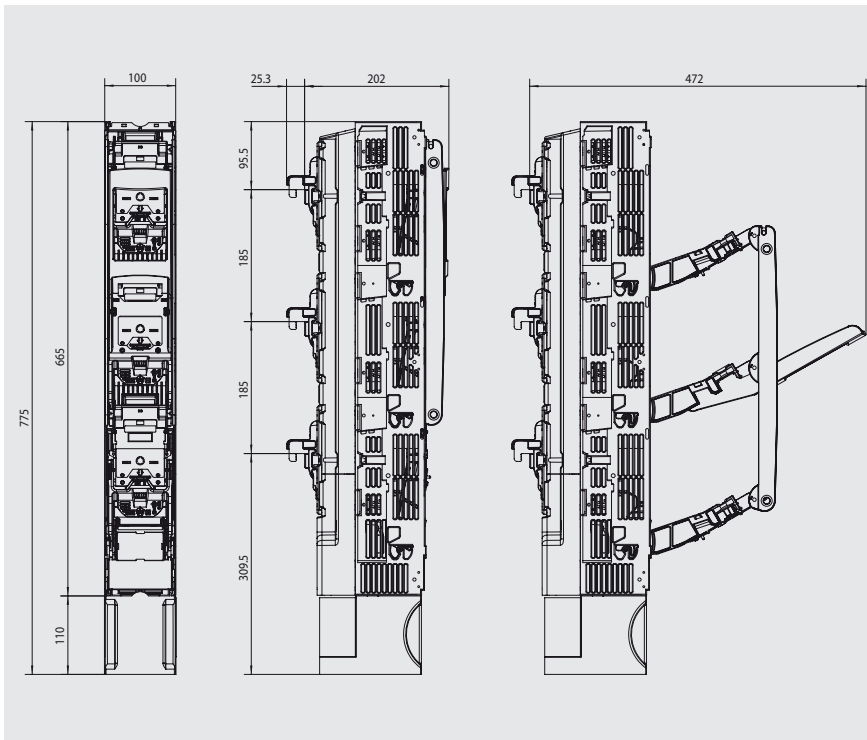

Sistema de embarados con protección IP20
IP20 protected busbar system

Dimensiones / Dimensions

BTVC NH 00

Conexión inferior / Bottom connection

Conexión superior / Top connection

BTVC DT NH 00, 2 ASAS / 2 HANDLES

Conexión inferior / Bottom connection

Conexión superior / Top connection

BTVC DT NH 00, 1 ASA / 1 HANDLE

Conexión inferior / Bottom connection

Conexión superior / Top connection

BTVC NH 1/2/3

Conexión inferior / Bottom connection

Conexión superior / Top connection

Sistema de empujados con protección IP20
IP20 protected busbar system

3

BTVC DT NH 1/2/3, 2 ASAS / 2 HANDLES

Conexión inferior / Bottom connection

Conexión superior / Top connection

BTVC DT NH 1/2/3, 1 ASA / 1 HANDLE

Conexión inferior / Bottom connection

Conexión superior / Top connection

BTVC NH 1/2/3
CONEXIÓN LATERAL / SIDE CONNECTIONConexión inferior (izquierda)
Bottom connection (left side)Conexión inferior (derecha)
Bottom connection (right side)Conexión superior (izquierda)
Top connection (left side)Conexión doble
Double connection