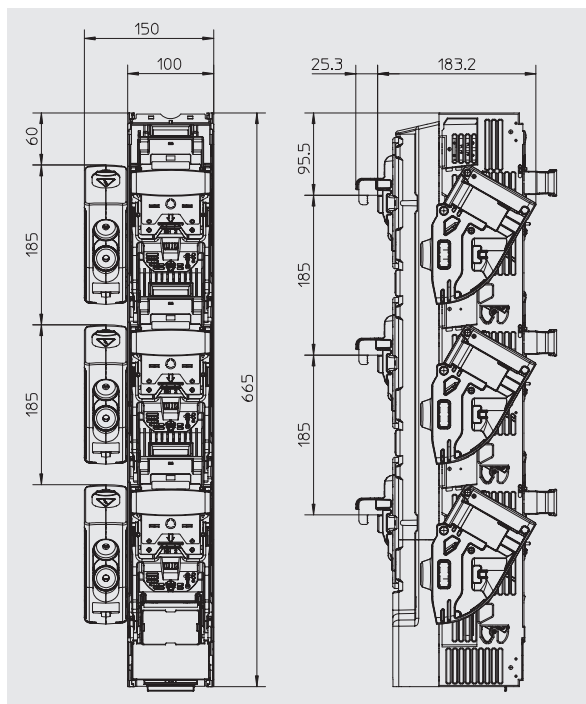

Sistema de embarados con protección IP20
IP20 protected busbar system

Dimensiones / Dimensions

BTVC NH 00

Conexión inferior / Bottom connection

Conexión superior / Top connection

BTVC DT NH 00, 2 ASAS / 2 HANDLES

Conexión inferior / Bottom connection

Conexión superior / Top connection

BTVC DT NH 00, 1 ASA / 1 HANDLE

Conexión inferior / Bottom connection

Conexión superior / Top connection

BTVC NH 1/2/3

Conexión inferior / Bottom connection

Conexión superior / Top connection

Sistema de empujados con protección IP20
IP20 protected busbar system

3

BTVC DT NH 1/2/3, 2 ASAS / 2 HANDLES

Conexión inferior / Bottom connection

Conexión superior / Top connection

BTVC DT NH 1/2/3, 1 ASA / 1 HANDLE

Conexión inferior / Bottom connection

Conexión superior / Top connection

BTVC NH 1/2/3
CONEXIÓN LATERAL / SIDE CONNECTIONConexión inferior (izquierda)
Bottom connection (left side)Conexión inferior (derecha)
Bottom connection (right side)Conexión superior (izquierda)
Top connection (left side)Conexión doble
Double connection