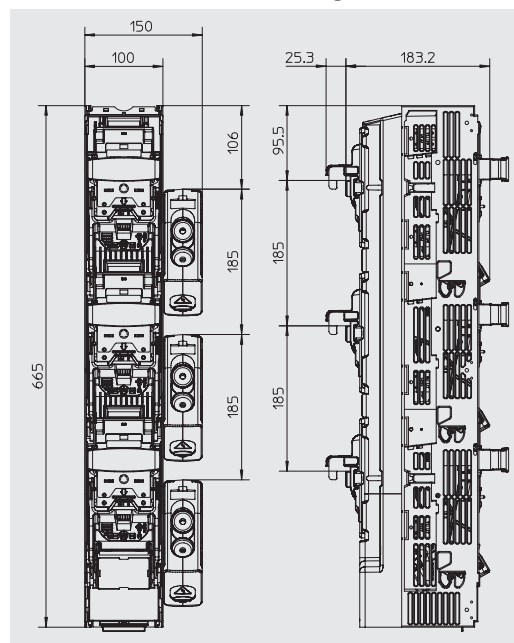

Sistema de embarados con protección IP20
IP20 protected busbar system

Dimensiones / Dimensions

BTVC NH 00

Conexión inferior / Bottom connection

Conexión superior / Top connection

BTVC DT NH 00, 2 ASAS / 2 HANDLES

Conexión inferior / Bottom connection

Conexión superior / Top connection

BTVC DT NH 00, 1 ASA / 1 HANDLE

Conexión inferior / Bottom connection

Conexión superior / Top connection

BTVC NH 1/2/3

Conexión inferior / Bottom connection

Conexión superior / Top connection

Sistema de empujados con protección IP20
IP20 protected busbar system

3

BTVC DT NH 1/2/3, 2 ASAS / 2 HANDLES

Conexión inferior / Bottom connection

Conexión superior / Top connection

BTVC DT NH 1/2/3, 1 ASA / 1 HANDLE

Conexión inferior / Bottom connection

Conexión superior / Top connection

BTVC NH 1/2/3
CONEXIÓN LATERAL / SIDE CONNECTIONConexión inferior (izquierda)
Bottom connection (left side)Conexión inferior (derecha)
Bottom connection (right side)Conexión superior (izquierda)
Top connection (left side)Conexión doble
Double connection