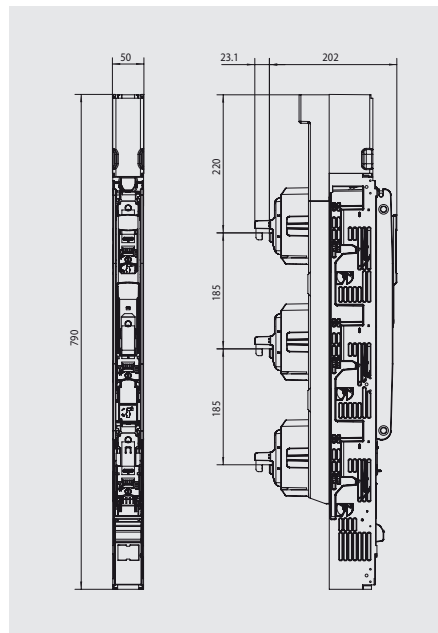

Sistema de embarados con protección IP20
IP20 protected busbar system

Dimensiones / Dimensions

BTVC NH 00

Conexión inferior / Bottom connection

Conexión superior / Top connection

BTVC DT NH 00, 2 ASAS / 2 HANDLES

Conexión inferior / Bottom connection

Conexión superior / Top connection

BTVC DT NH 00, 1 ASA / 1 HANDLE

Conexión inferior / Bottom connection

Conexión superior / Top connection

BTVC NH 1/2/3

Conexión inferior / Bottom connection

Conexión superior / Top connection

Sistema de empujados con protección IP20
IP20 protected busbar system

3

BTVC DT NH 1/2/3, 2 ASAS / 2 HANDLES

Conexión inferior / Bottom connection

Conexión superior / Top connection

BTVC DT NH 1/2/3, 1 ASA / 1 HANDLE

Conexión inferior / Bottom connection

Conexión superior / Top connection

BTVC NH 1/2/3
CONEXIÓN LATERAL / SIDE CONNECTIONConexión inferior (izquierda)
Bottom connection (left side)Conexión inferior (derecha)
Bottom connection (right side)Conexión superior (izquierda)
Top connection (left side)Conexión doble
Double connection