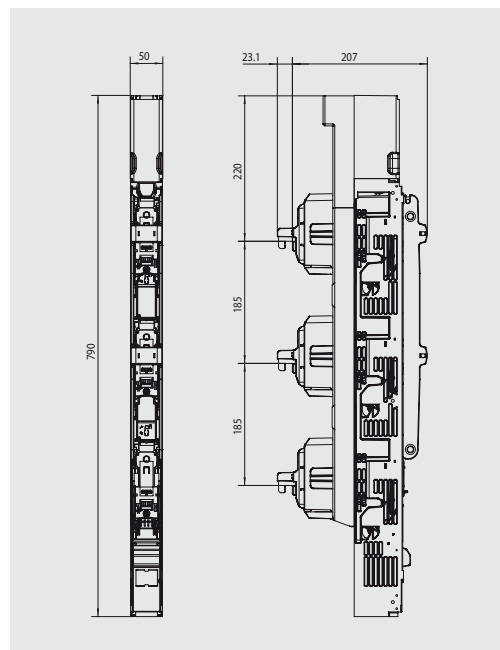

Sistema de embarados con protección IP20
IP20 protected busbar system

Dimensiones / Dimensions

BTVC NH 00

Conexión inferior / Bottom connection

Conexión superior / Top connection

BTVC DT NH 00, 2 ASAS / 2 HANDLES

Conexión inferior / Bottom connection

Conexión superior / Top connection

BTVC DT NH 00, 1 ASA / 1 HANDLE

Conexión inferior / Bottom connection

Conexión superior / Top connection

BTVC NH 1/2/3

Conexión inferior / Bottom connection

Conexión superior / Top connection

Sistema de empujados con protección IP20
IP20 protected busbar system

3

BTVC DT NH 1/2/3, 2 ASAS / 2 HANDLES

Conexión inferior / Bottom connection

Conexión superior / Top connection

BTVC DT NH 1/2/3, 1 ASA / 1 HANDLE

Conexión inferior / Bottom connection

Conexión superior / Top connection

BTVC NH 1/2/3
CONEXIÓN LATERAL / SIDE CONNECTIONConexión inferior (izquierda)
Bottom connection (left side)Conexión inferior (derecha)
Bottom connection (right side)Conexión superior (izquierda)
Top connection (left side)Conexión doble
Double connection