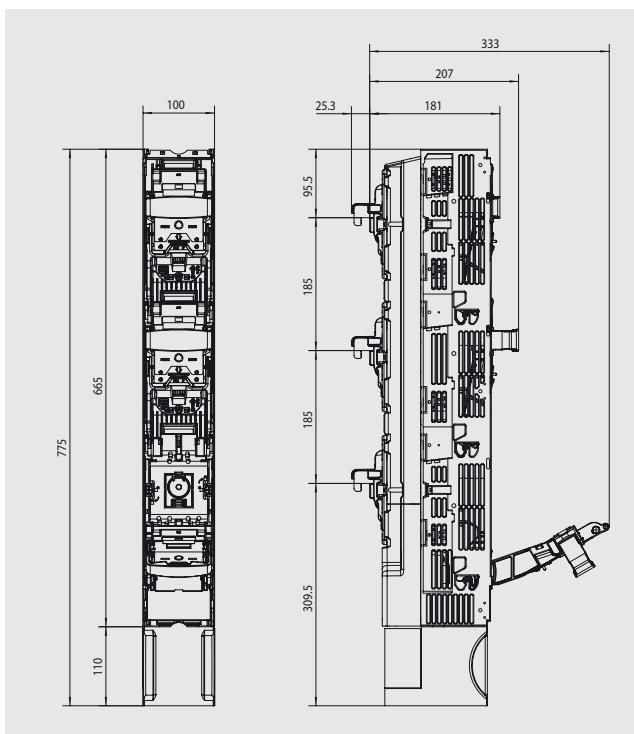

Sistema de embarados con protección IP20
IP20 protected busbar system

Dimensiones / Dimensions

BTVC NH 00

Conexión inferior / Bottom connection

Conexión superior / Top connection

BTVC DT NH 00, 2 ASAS / 2 HANDLES

Conexión inferior / Bottom connection

Conexión superior / Top connection

BTVC DT NH 00, 1 ASA / 1 HANDLE

Conexión inferior / Bottom connection

Conexión superior / Top connection

BTVC NH 1/2/3

Conexión inferior / Bottom connection

Conexión superior / Top connection

Sistema de empujados con protección IP20
IP20 protected busbar system

3

BTVC DT NH 1/2/3, 2 ASAS / 2 HANDLES

Conexión inferior / Bottom connection

Conexión superior / Top connection

BTVC DT NH 1/2/3, 1 ASA / 1 HANDLE

Conexión inferior / Bottom connection

Conexión superior / Top connection

BTVC NH 1/2/3
CONEXIÓN LATERAL / SIDE CONNECTIONConexión inferior (izquierda)
Bottom connection (left side)Conexión inferior (derecha)
Bottom connection (right side)Conexión superior (izquierda)
Top connection (left side)Conexión doble
Double connection