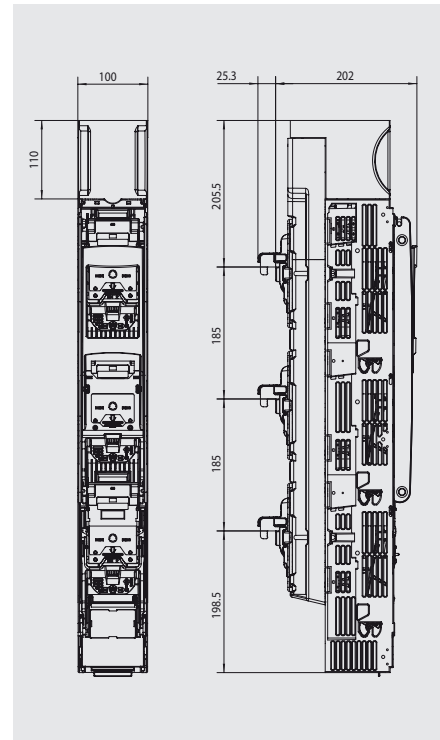

Sistema de embarados con protección IP20
IP20 protected busbar system

Dimensiones / Dimensions

BTVC NH 00

Conexión inferior / Bottom connection

Conexión superior / Top connection

BTVC DT NH 00, 2 ASAS / 2 HANDLES

Conexión inferior / Bottom connection

Conexión superior / Top connection

BTVC DT NH 00, 1 ASA / 1 HANDLE

Conexión inferior / Bottom connection

Conexión superior / Top connection

BTVC NH 1/2/3

Conexión inferior / Bottom connection

Conexión superior / Top connection

Sistema de empujados con protección IP20
IP20 protected busbar system

3

BTVC DT NH 1/2/3, 2 ASAS / 2 HANDLES

Conexión inferior / Bottom connection

Conexión superior / Top connection

BTVC DT NH 1/2/3, 1 ASA / 1 HANDLE

Conexión inferior / Bottom connection

Conexión superior / Top connection

BTVC NH 1/2/3
CONEXIÓN LATERAL / SIDE CONNECTIONConexión inferior (izquierda)
Bottom connection (left side)Conexión inferior (derecha)
Bottom connection (right side)Conexión superior (izquierda)
Top connection (left side)Conexión doble
Double connection