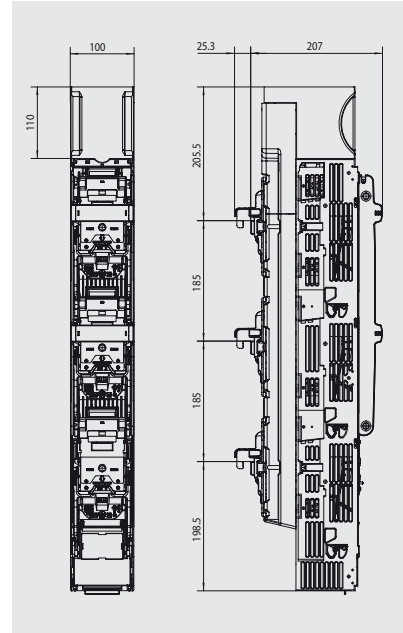

Sistema de embarados con protección IP20
IP20 protected busbar system

Dimensiones / Dimensions

BTVC NH 00

Conexión inferior / Bottom connection

Conexión superior / Top connection

BTVC DT NH 00, 2 ASAS / 2 HANDLES

Conexión inferior / Bottom connection

Conexión superior / Top connection

BTVC DT NH 00, 1 ASA / 1 HANDLE

Conexión inferior / Bottom connection

Conexión superior / Top connection

BTVC NH 1/2/3

Conexión inferior / Bottom connection

Conexión superior / Top connection

Sistema de empujados con protección IP20
IP20 protected busbar system

3

BTVC DT NH 1/2/3, 2 ASAS / 2 HANDLES

Conexión inferior / Bottom connection

Conexión superior / Top connection

BTVC DT NH 1/2/3, 1 ASA / 1 HANDLE

Conexión inferior / Bottom connection

Conexión superior / Top connection

BTVC NH 1/2/3
CONEXIÓN LATERAL / SIDE CONNECTIONConexión inferior (izquierda)
Bottom connection (left side)Conexión inferior (derecha)
Bottom connection (right side)Conexión superior (izquierda)
Top connection (left side)Conexión doble
Double connection