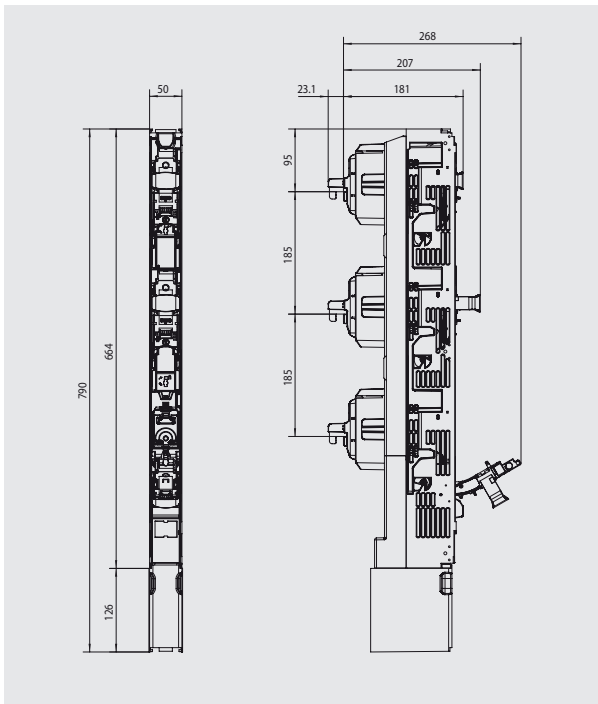

Sistema de embarados con protección IP20
IP20 protected busbar system

Dimensiones / Dimensions

BTVC NH 00

Conexión inferior / Bottom connection

Conexión superior / Top connection

BTVC DT NH 00, 2 ASAS / 2 HANDLES

Conexión inferior / Bottom connection

Conexión superior / Top connection

BTVC DT NH 00, 1 ASA / 1 HANDLE

Conexión inferior / Bottom connection

Conexión superior / Top connection

BTVC NH 1/2/3

Conexión inferior / Bottom connection

Conexión superior / Top connection

Sistema de empujados con protección IP20
IP20 protected busbar system

3

BTVC DT NH 1/2/3, 2 ASAS / 2 HANDLES

Conexión inferior / Bottom connection

Conexión superior / Top connection

BTVC DT NH 1/2/3, 1 ASA / 1 HANDLE

Conexión inferior / Bottom connection

Conexión superior / Top connection

BTVC NH 1/2/3
CONEXIÓN LATERAL / SIDE CONNECTIONConexión inferior (izquierda)
Bottom connection (left side)Conexión inferior (derecha)
Bottom connection (right side)Conexión superior (izquierda)
Top connection (left side)Conexión doble
Double connection