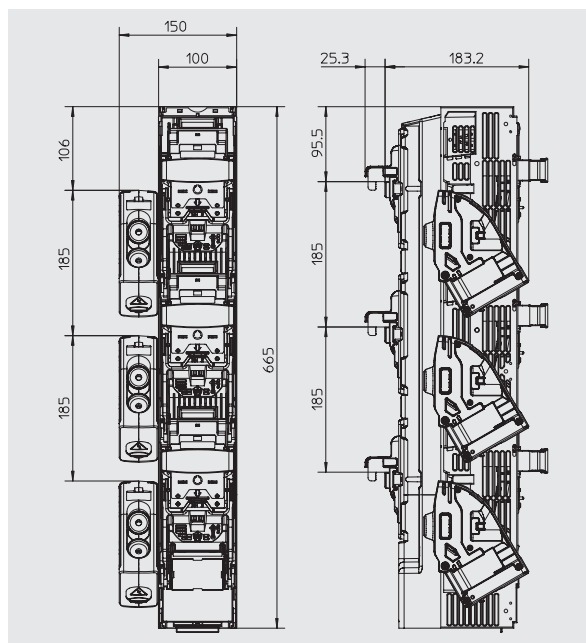

Sistema de embarados con protección IP20
IP20 protected busbar system

Dimensiones / Dimensions

BTVC NH 00

Conexión inferior / Bottom connection

Conexión superior / Top connection

BTVC DT NH 00, 2 ASAS / 2 HANDLES

Conexión inferior / Bottom connection

Conexión superior / Top connection

BTVC DT NH 00, 1 ASA / 1 HANDLE

Conexión inferior / Bottom connection

Conexión superior / Top connection

BTVC NH 1/2/3

Conexión inferior / Bottom connection

Conexión superior / Top connection

Sistema de empujados con protección IP20
IP20 protected busbar system

3

BTVC DT NH 1/2/3, 2 ASAS / 2 HANDLES

Conexión inferior / Bottom connection

Conexión superior / Top connection

BTVC DT NH 1/2/3, 1 ASA / 1 HANDLE

Conexión inferior / Bottom connection

Conexión superior / Top connection

BTVC NH 1/2/3
CONEXIÓN LATERAL / SIDE CONNECTIONConexión inferior (izquierda)
Bottom connection (left side)Conexión inferior (derecha)
Bottom connection (right side)Conexión superior (izquierda)
Top connection (left side)Conexión doble
Double connection