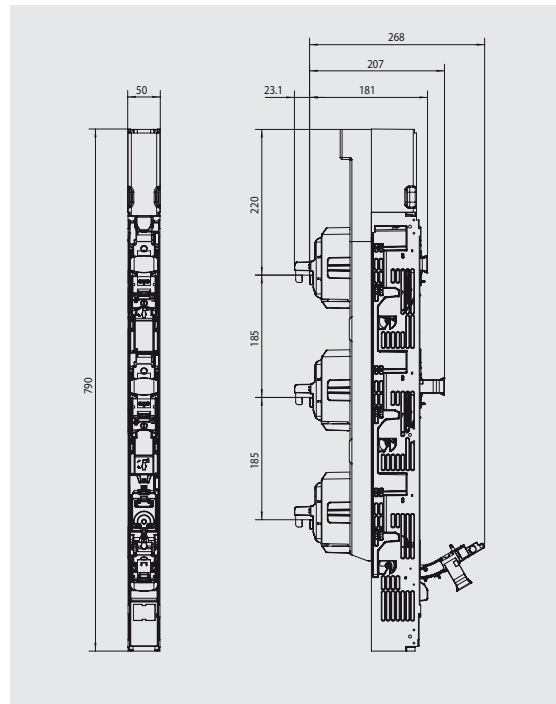

Sistema de embarados con protección IP20
IP20 protected busbar system

Dimensiones / Dimensions

BTVC NH 00

Conexión inferior / Bottom connection

Conexión superior / Top connection

BTVC DT NH 00, 2 ASAS / 2 HANDLES

Conexión inferior / Bottom connection

Conexión superior / Top connection

BTVC DT NH 00, 1 ASA / 1 HANDLE

Conexión inferior / Bottom connection

Conexión superior / Top connection

BTVC NH 1/2/3

Conexión inferior / Bottom connection

Conexión superior / Top connection

Sistema de empujados con protección IP20
IP20 protected busbar system

3

BTVC DT NH 1/2/3, 2 ASAS / 2 HANDLES

Conexión inferior / Bottom connection

Conexión superior / Top connection

BTVC DT NH 1/2/3, 1 ASA / 1 HANDLE

Conexión inferior / Bottom connection

Conexión superior / Top connection

BTVC NH 1/2/3
CONEXIÓN LATERAL / SIDE CONNECTIONConexión inferior (izquierda)
Bottom connection (left side)Conexión inferior (derecha)
Bottom connection (right side)Conexión superior (izquierda)
Top connection (left side)Conexión doble
Double connection