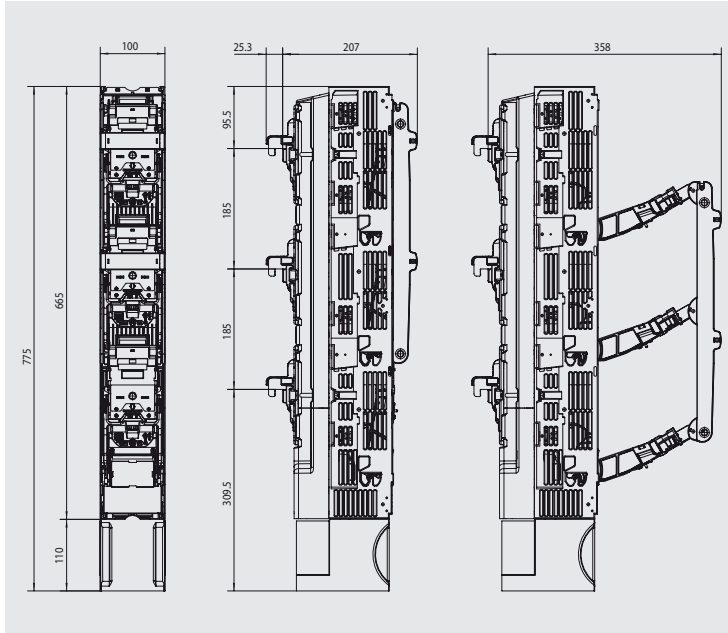

Sistema de embarados con protección IP20
IP20 protected busbar system

Dimensiones / Dimensions

BTVC NH 00

Conexión inferior / Bottom connection

Conexión superior / Top connection

BTVC DT NH 00, 2 ASAS / 2 HANDLES

Conexión inferior / Bottom connection

Conexión superior / Top connection

BTVC DT NH 00, 1 ASA / 1 HANDLE

Conexión inferior / Bottom connection

Conexión superior / Top connection

BTVC NH 1/2/3

Conexión inferior / Bottom connection

Conexión superior / Top connection

Sistema de empujados con protección IP20
IP20 protected busbar system

3

BTVC DT NH 1/2/3, 2 ASAS / 2 HANDLES

Conexión inferior / Bottom connection

Conexión superior / Top connection

BTVC DT NH 1/2/3, 1 ASA / 1 HANDLE

Conexión inferior / Bottom connection

Conexión superior / Top connection

BTVC NH 1/2/3
CONEXIÓN LATERAL / SIDE CONNECTIONConexión inferior (izquierda)
Bottom connection (left side)Conexión inferior (derecha)
Bottom connection (right side)Conexión superior (izquierda)
Top connection (left side)Conexión doble
Double connection