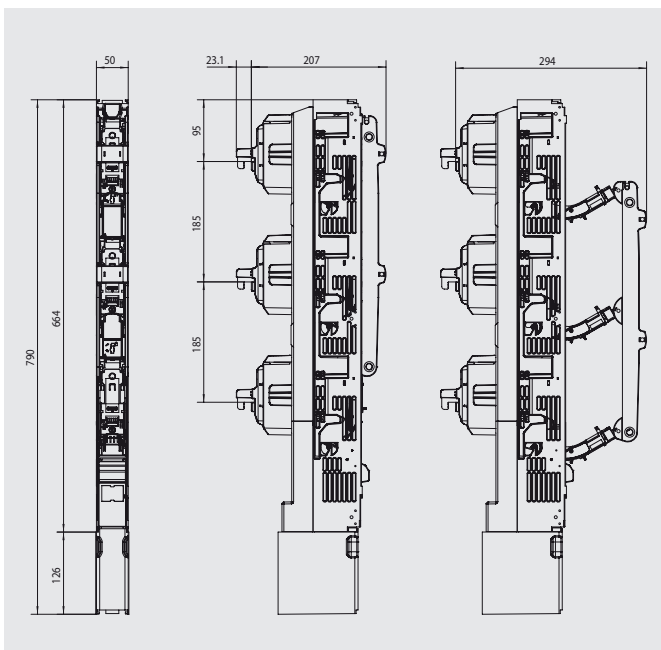

Sistema de embarados con protección IP20
IP20 protected busbar system

Dimensiones / Dimensions

BTVC NH 00

Conexión inferior / Bottom connection

Conexión superior / Top connection

BTVC DT NH 00, 2 ASAS / 2 HANDLES

Conexión inferior / Bottom connection

Conexión superior / Top connection

BTVC DT NH 00, 1 ASA / 1 HANDLE

Conexión inferior / Bottom connection

Conexión superior / Top connection

BTVC NH 1/2/3

Conexión inferior / Bottom connection

Conexión superior / Top connection

Sistema de empujados con protección IP20
IP20 protected busbar system

3

BTVC DT NH 1/2/3, 2 ASAS / 2 HANDLES

Conexión inferior / Bottom connection

Conexión superior / Top connection

BTVC DT NH 1/2/3, 1 ASA / 1 HANDLE

Conexión inferior / Bottom connection

Conexión superior / Top connection

BTVC NH 1/2/3
CONEXIÓN LATERAL / SIDE CONNECTIONConexión inferior (izquierda)
Bottom connection (left side)Conexión inferior (derecha)
Bottom connection (right side)Conexión superior (izquierda)
Top connection (left side)Conexión doble
Double connection