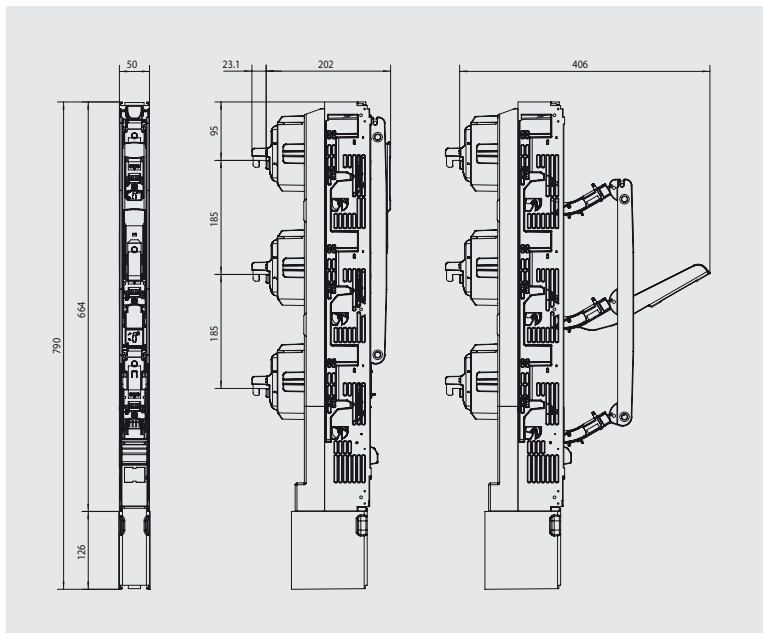

Sistema de embarados con protección IP20
IP20 protected busbar system

Dimensiones / Dimensions

BTVC NH 00

Conexión inferior / Bottom connection

Conexión superior / Top connection

BTVC DT NH 00, 2 ASAS / 2 HANDLES

Conexión inferior / Bottom connection

Conexión superior / Top connection

BTVC DT NH 00, 1 ASA / 1 HANDLE

Conexión inferior / Bottom connection

Conexión superior / Top connection

BTVC NH 1/2/3

Conexión inferior / Bottom connection

Conexión superior / Top connection

Sistema de empujados con protección IP20
IP20 protected busbar system

3

BTVC DT NH 1/2/3, 2 ASAS / 2 HANDLES

Conexión inferior / Bottom connection

Conexión superior / Top connection

BTVC DT NH 1/2/3, 1 ASA / 1 HANDLE

Conexión inferior / Bottom connection

Conexión superior / Top connection

BTVC NH 1/2/3
CONEXIÓN LATERAL / SIDE CONNECTIONConexión inferior (izquierda)
Bottom connection (left side)Conexión inferior (derecha)
Bottom connection (right side)Conexión superior (izquierda)
Top connection (left side)Conexión doble
Double connection