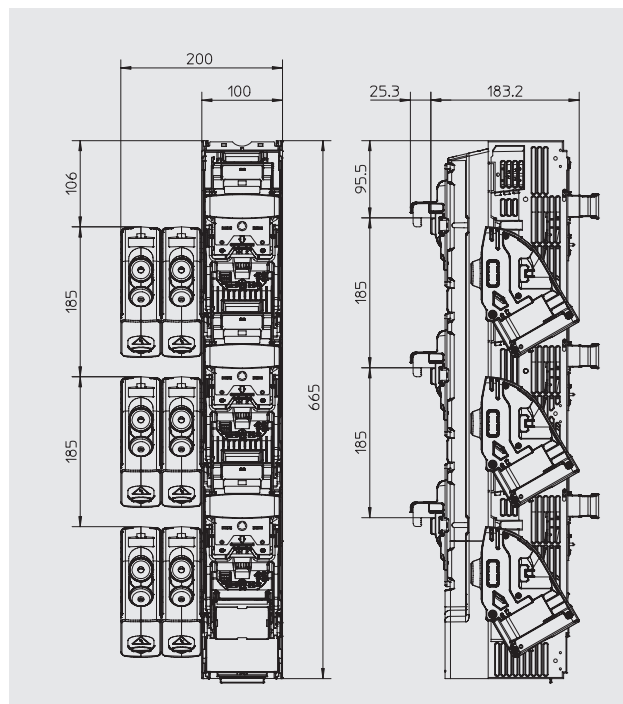

Sistema de embarados con protección IP20
IP20 protected busbar system

Dimensiones / Dimensions

BTVC NH 00

Conexión inferior / Bottom connection

Conexión superior / Top connection

BTVC DT NH 00, 2 ASAS / 2 HANDLES

Conexión inferior / Bottom connection

Conexión superior / Top connection

BTVC DT NH 00, 1 ASA / 1 HANDLE

Conexión inferior / Bottom connection

Conexión superior / Top connection

BTVC NH 1/2/3

Conexión inferior / Bottom connection

Conexión superior / Top connection

Sistema de empujados con protección IP20
IP20 protected busbar system

3

BTVC DT NH 1/2/3, 2 ASAS / 2 HANDLES

Conexión inferior / Bottom connection

Conexión superior / Top connection

BTVC DT NH 1/2/3, 1 ASA / 1 HANDLE

Conexión inferior / Bottom connection

Conexión superior / Top connection

BTVC NH 1/2/3
CONEXIÓN LATERAL / SIDE CONNECTIONConexión inferior (izquierda)
Bottom connection (left side)Conexión inferior (derecha)
Bottom connection (right side)Conexión superior (izquierda)
Top connection (left side)Conexión doble
Double connection