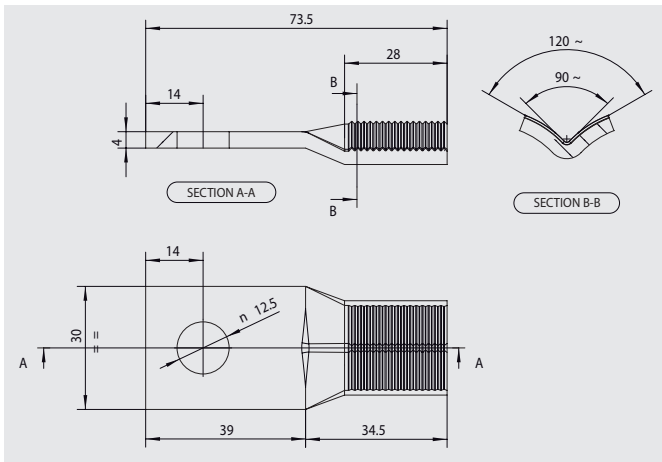

Planos / Dimensions

**Pletina en "V" para neutro (40 mm - 60 mm)**  
**Plate for "V" Neutral link (40 mm - 60 mm)**

**Pletina plana en "V" para neutro (40 mm - 80 mm)**  
**Flat Plate for "V" Neutral Link (40 mm - 80 mm)**

**Pletina plana en "V" para neutro**  
**Flat Plate for "V" Neutral Link**

**Pletina plana en "V" para neutro NH 00**  
**Flat Plate for "V" Neutral Link NH 00**