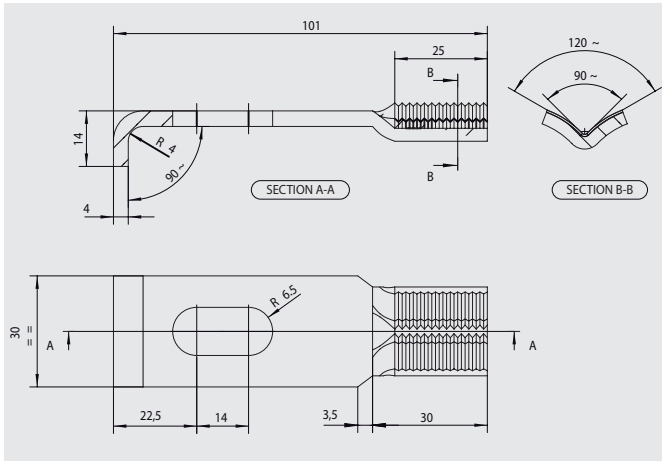

Planos / Dimensions

**Pletina en "V" para neutro (40 mm - 60 mm)**  
**Plate for "V" Neutral link (40 mm - 60 mm)**

**Pletina plana en "V" para neutro (40 mm - 80 mm)**  
**Flat Plate for "V" Neutral Link (40 mm - 80 mm)**

**Pletina plana en "V" para neutro**  
**Flat Plate for "V" Neutral Link**

**Pletina plana en "V" para neutro NH 00**  
**Flat Plate for "V" Neutral Link NH 00**