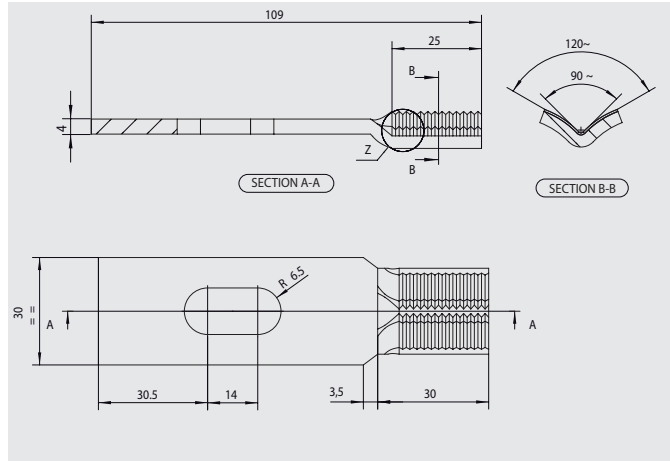

Planos / Dimensions

**Pletina en "V" para neutro (40 mm - 60 mm)**  
**Plate for "V" Neutral link (40 mm - 60 mm)**

**Pletina plana en "V" para neutro (40 mm - 80 mm)**  
**Flat Plate for "V" Neutral Link (40 mm - 80 mm)**

**Pletina plana en "V" para neutro**  
**Flat Plate for "V" Neutral Link**

**Pletina plana en "V" para neutro NH 00**  
**Flat Plate for "V" Neutral Link NH 00**