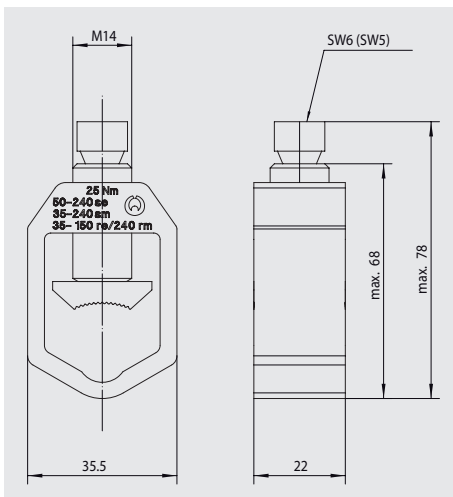

Planos / Dimensions

NH 00 Tipo / Type 443

NH 1/2/3
 Tipo / Type 415/438

Aluminio / Aluminium

Acero / Steel

Accesorios / Accessoriss

Artículo Item	Descripción Description	Referencia Reference
	Caperuza para Terminal "V" Aluminio Insulating cover for Aluminium "V" Terminal	438.04.54
	Caperuza para Terminal "V" Acero Insulating cover for Steel "V" Terminal	428.04.106