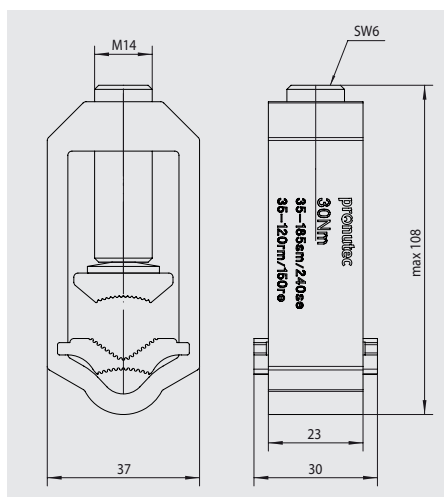

Planos / Dimensions

NH 00 Tipo / Type 443

NH 1/2/3
 Tipo / Type 415/438

Aluminio / Aluminium

Acero / Steel

Accesorios / Accessoriss

Artículo Item	Descripción Description	Referencia Reference
	Caperuza para Terminal "V" Aluminio Insulating cover for Aluminium "V" Terminal	438.04.54
	Caperuza para Terminal "V" Acero Insulating cover for Steel "V" Terminal	428.04.106