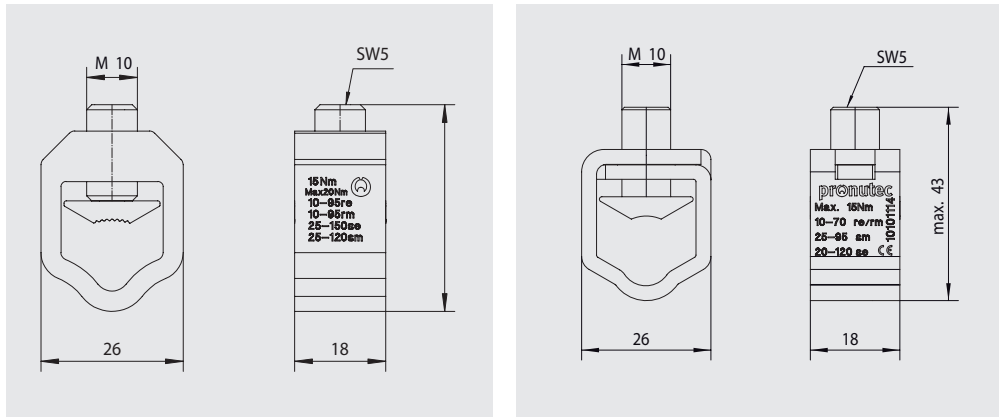

Planos / Dimensions

NH 00 Tipo / Type 443

NH 1/2/3
 Tipo / Type 415/438

Aluminio / Aluminium

Acero / Steel

Accesorios / Accessoriss

Artículo Item	Descripción Description	Referencia Reference
	Caperuza para Terminal "V" Aluminio Insulating cover for Aluminium "V" Terminal	438.04.54
	Caperuza para Terminal "V" Acero Insulating cover for Steel "V" Terminal	428.04.106