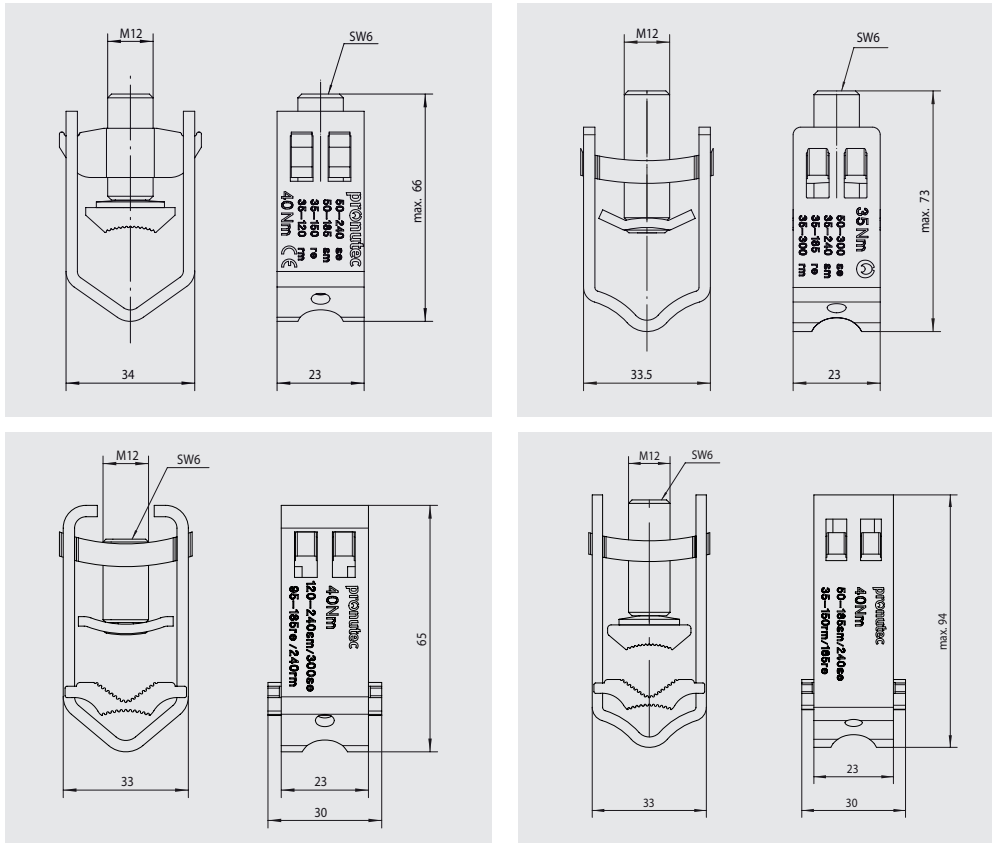

Planos / Dimensions

NH 00 Tipo / Type 443

NH 1/2/3
 Tipo / Type 415/438

Aluminio / Aluminium

Acero / Steel

Accesorios / Accessoriss

Artículo Item	Descripción Description	Referencia Reference
	Caperuza para Terminal "V" Aluminio Insulating cover for Aluminium "V" Terminal	438.04.54
	Caperuza para Terminal "V" Acero Insulating cover for Steel "V" Terminal	428.04.106