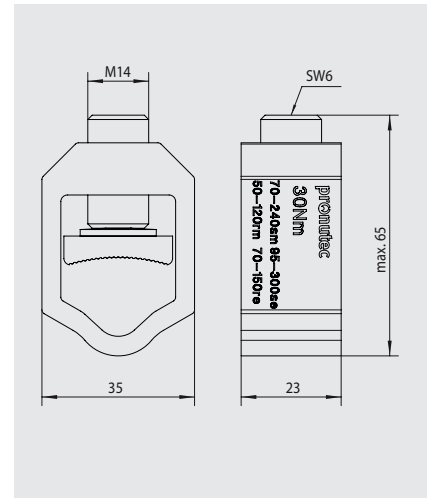

Planos / Dimensions

NH 00 Tipo / Type 443

NH 1/2/3
 Tipo / Type 415/438

Aluminio / Aluminium

Acero / Steel

Accesorios / Accessoriss

Artículo Item	Descripción Description	Referencia Reference
	Caperuza para Terminal "V" Aluminio Insulating cover for Aluminium "V" Terminal	438.04.54
	Caperuza para Terminal "V" Acero Insulating cover for Steel "V" Terminal	428.04.106