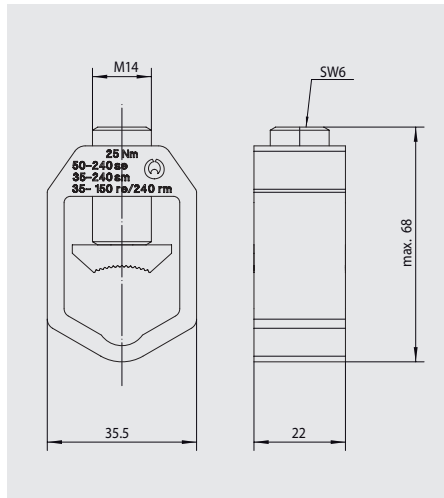

Planos / Dimensions

NH 00 Tipo / Type 443

NH 1/2/3
 Tipo / Type 415/438

Aluminio / Aluminium

Acero / Steel

Accesorios / Accessoriss

Artículo Item	Descripción Description	Referencia Reference
	Caperuza para Terminal "V" Aluminio Insulating cover for Aluminium "V" Terminal	438.04.54
	Caperuza para Terminal "V" Acero Insulating cover for Steel "V" Terminal	428.04.106