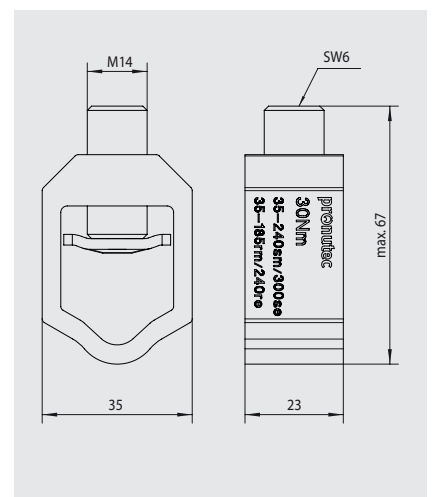

Planos / Dimensions

NH 00 Tipo / Type 443

NH 1/2/3
 Tipo / Type 415/438

Aluminio / Aluminium

Acero / Steel

Accesorios / Accessoriss

Artículo Item	Descripción Description	Referencia Reference
	Caperuza para Terminal "V" Aluminio Insulating cover for Aluminium "V" Terminal	438.04.54
	Caperuza para Terminal "V" Acero Insulating cover for Steel "V" Terminal	428.04.106