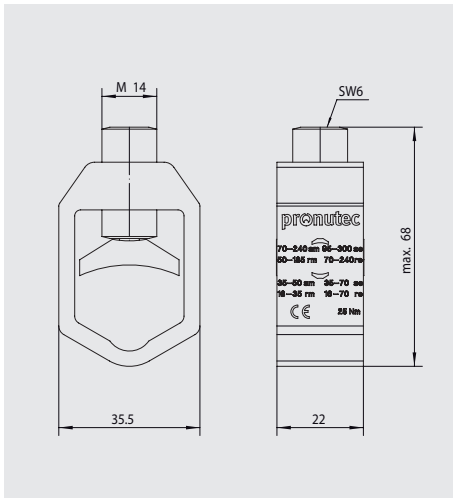

Planos / Dimensions

NH 00 Tipo / Type 443

NH 1/2/3
 Tipo / Type 415/438

Aluminio / Aluminium

Acero / Steel

Accesorios / Accessoriss

Artículo Item	Descripción Description	Referencia Reference
	Caperuza para Terminal "V" Aluminio Insulating cover for Aluminium "V" Terminal	438.04.54
	Caperuza para Terminal "V" Acero Insulating cover for Steel "V" Terminal	428.04.106