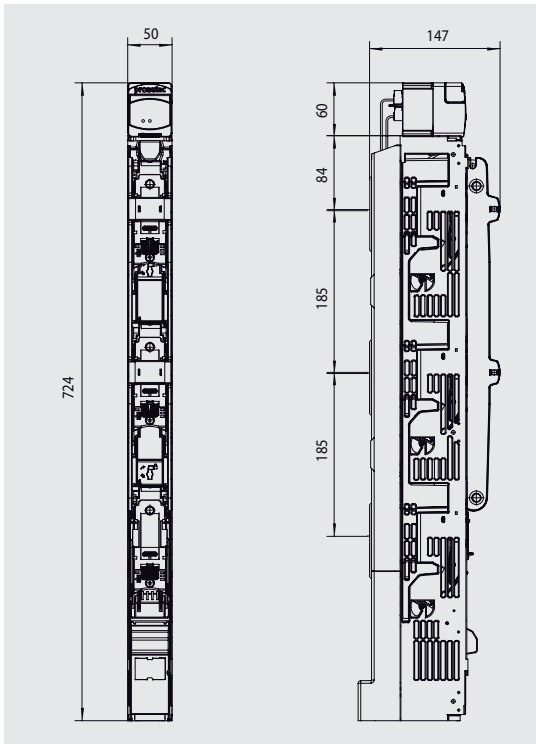

Control de fusión de fusible (FSC)  
Fuse supervision control (FSC)

Otras funciones / Other functions

FSC para carril DIN\*  
FSC for DIN rail\*

Para permitir una distribución flexible de los dispositivos en el panel, la unidad FSC se puede instalar fácilmente en un carril DIN.

To allow a flexible distribution of devices in the panel, the FSC unit can be installed easily in a DIN rail.

Planos / Dimensions

Base portafusibles NH 1/2/3  
(Tipo 438) + FSC electrónico  
Fuse switch NH 1/2/3 (Type 438) + electronic FSC

Base portafusibles NH 1/2/3  
(Tipo 438) + FSC electromecánico  
Fuse switch NH 1/2/3 (Type 438) + electromechanical FSC

Base portafusibles NH 00  
(Tipo 443) + FSC electrónico  
Fuse switch NH 00 (Type 443) + electronic FSC