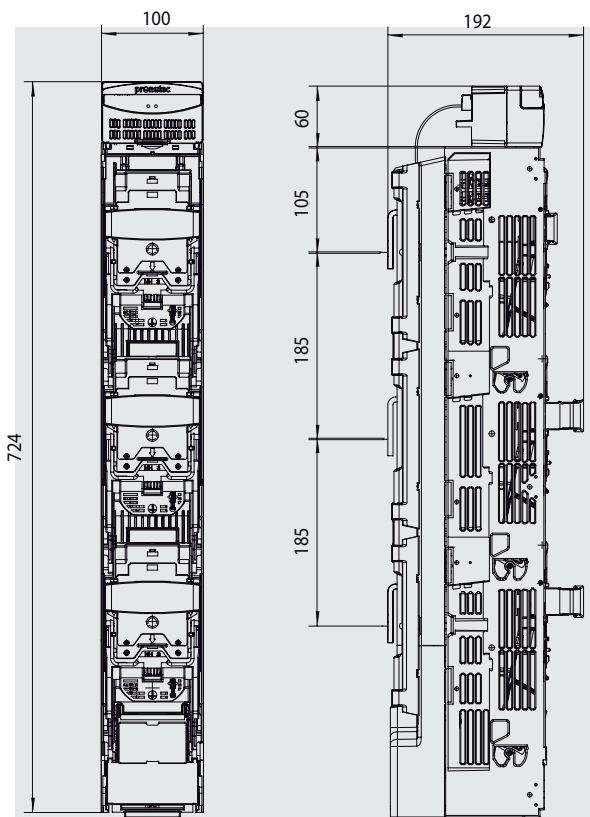

Control de fusión de fusible (FSC)  
Fuse supervision control (FSC)

Otras funciones / Other functions

FSC para carril DIN\*  
FSC for DIN rail\*

Para permitir una distribución flexible de los dispositivos en el panel, la unidad FSC se puede instalar fácilmente en un carril DIN.

To allow a flexible distribution of devices in the panel, the FSC unit can be installed easily in a DIN rail.

Planos / Dimensions

Base portafusibles NH 1/2/3  
(Tipo 438) + FSC electrónico  
Fuse switch NH 1/2/3 (Type 438) + electronic FSC