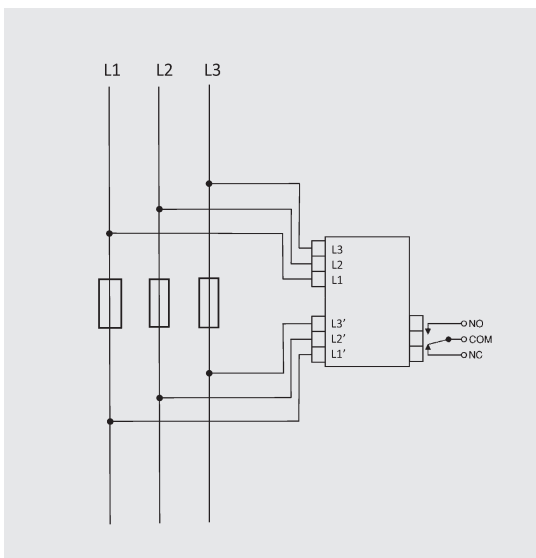

Control de fusión de fusible (FSC)  
Fuse supervision control (FSC)

Otras funciones / Other functions

FSC para carril DIN\*  
FSC for DIN rail\*

Para permitir una distribución flexible de los dispositivos en el panel, la unidad FSC se puede instalar fácilmente en un carril DIN.

To allow a flexible distribution of devices in the panel, the FSC unit can be installed easily in a DIN rail.

Planos / Dimensions

Base portafusibles NH 1/2/3  
(Tipo 438) + FSC electrónico  
Fuse switch NH 1/2/3 (Type 438) + electronic FSC

Base portafusibles NH 1/2/3  
(Tipo 438) + FSC electromecánico  
Fuse switch NH 1/2/3 (Type 438) + electromechanical FSC

Base portafusibles NH 00  
(Tipo 443) + FSC electrónico  
Fuse switch NH 00 (Type 443) + electronic FSC

FSC electrónico para carril DIN\*  
Electronic FSC for DIN rail\*

Esquemas de conexión / Wiring diagrams

Monitorización electrónica  
Electronic monitoring

Monitorización electromecánica  
Electromechanical monitoring