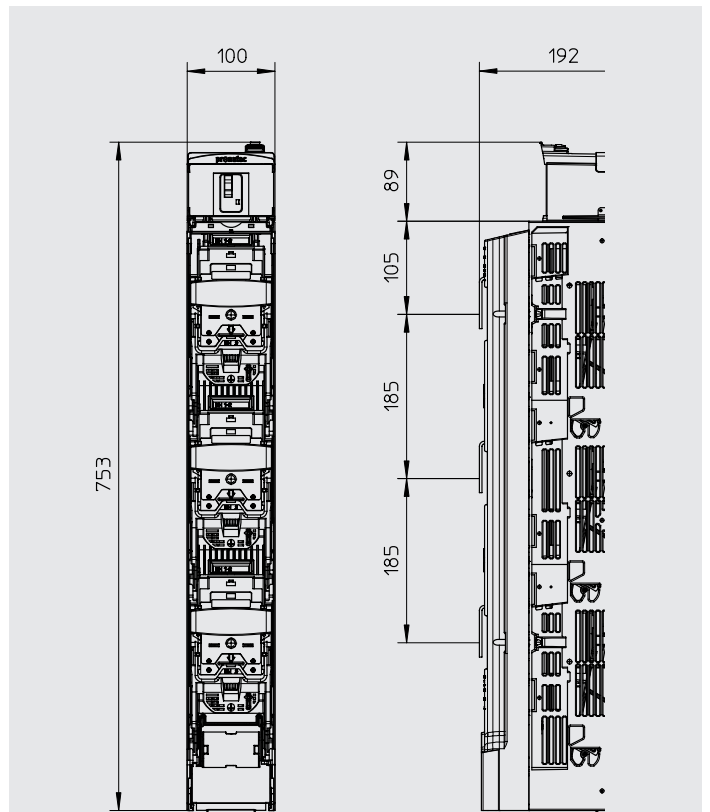

Base portafusibles NH 1/2/3
(Tipo 438) + FSC electromecánico
Fuse switch NH 1/2/3 (Type 438) + electromechanical FSC