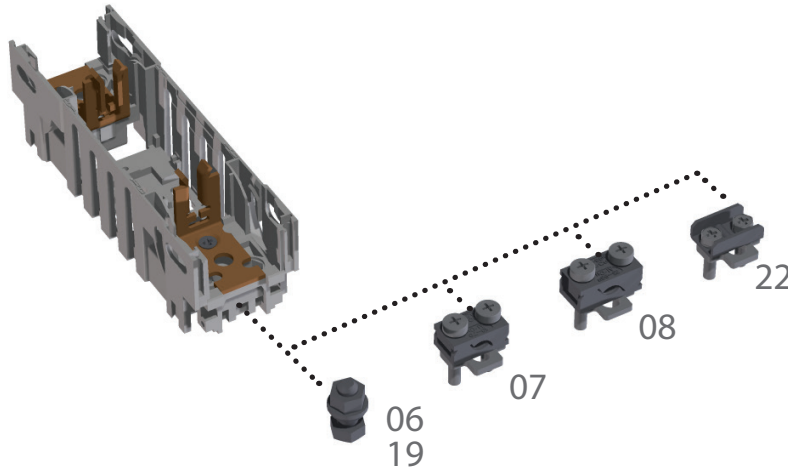

**Bases unipolares desconectables en carga - NHC**  
**1 Pole LV fuse switches - NHC**

**A 160**

Terminales Código XX / Terminals XX Code

Código XX XX Code	Tipo de terminal Type of terminal	Par de apriete Torque (Nm)	Sección de cable / Cross section (mm <sup>2</sup> )			
			rm	re	sm	se
06	Tornillo M8 x 20, A2 M8 x 20 screw A2	12	Terminal de cable DIN 46235 Cable lugs DIN 46235 Max 120 mm <sup>2</sup>			
19	Tornillo M8x20, Zn M8 x 20 screw Zn	12				
07	Terminal prisma-70 Prism terminal-70 mm <sup>2</sup>	2,5	35-70	50-70	10-70	10-50
08	Terminal prisma-95 Prism terminal-95 mm <sup>2</sup>	2,5	10-95	10-95	35-95	50-95
22	Terminal brida Bridge terminal	2,5	35-50	50	10-70	6-70

\* Consultar para más terminales. / Please, contact us for further terminals.

**Bases unipolares desconectables en carga - NHC**  
**1 Pole LV fuse switches - NHC**

**A 250|400**

Terminales Código XX / Terminals XX Code

Código XX XX Code	Tipo de terminal Type of terminal	Par de apriete Torque (Nm)	Sección de cable / Cross section (mm <sup>2</sup> )			
			rm	re	sm	se
01	Tornillo M10 x 30, BICROMATADO (BI) M10 x 30 screw BICHROMATE (BI)	25	Hasta cable 240 Up to cable 240			
02	Tornillo M10 x 30, A2 M10 x 30 screw A2	25				