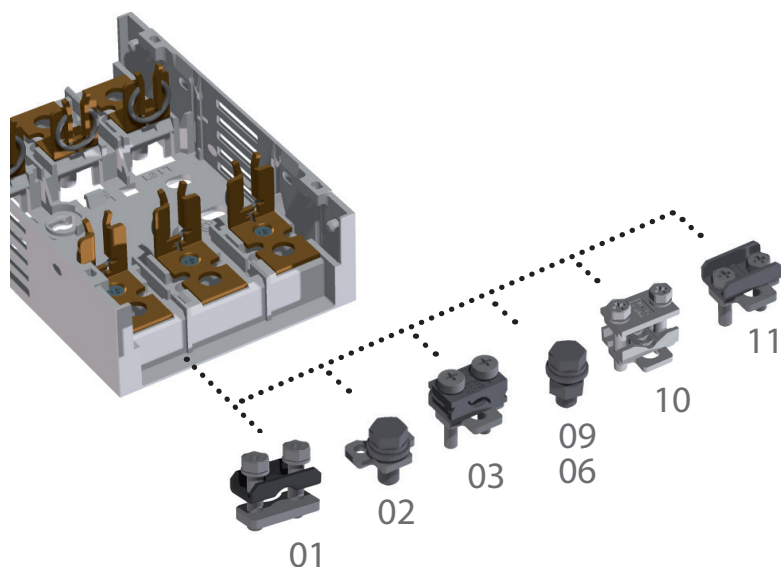

Terminales / Terminals

Código XX XX Code	Tipo de terminal Type of terminal	Par de apriete Torque (Nm)	Sección de cable / Cross section (mm ²)			
			rm	re	sm	se
01*	Terminal brida Bridge terminal	2,5	10-70	6-70	35-70	50-70
03	Terminal prisma-70 mm ² Prism terminal-70 mm ²	2,5	10-70	10-70	35-70	50-70
02**	Tornillo M8x16, A2 M8 x 16 screw A2	12				
06***	Tornillo M8x16, Zn M8 x 16 screw Zn	12				
09***	Tornillo M8x16, A2 M8 x 16 screw A2	12				
10	Terminal prisma-95 mm ² Prism terminal - 95 mm ²	2,5	10-95	10-95	35-95	50-95
11****	Terminal brida Bridge terminal	2,5	10-70	6-70	35-70	50-70

* No compatible con tornillo M8.

* Not compatible with M8 bolt.

** Compatible con terminal brida y terminal prisma - 70 mm².** Compatible with bridge terminal and prism terminal - 70 mm².*** No compatible con terminal brida y terminal prisma - 70 mm².*** Not compatible with bridge terminal and prism terminal - 70 mm².

**** Compatible con tornillo M8.

**** Compatible with M8 bolt.