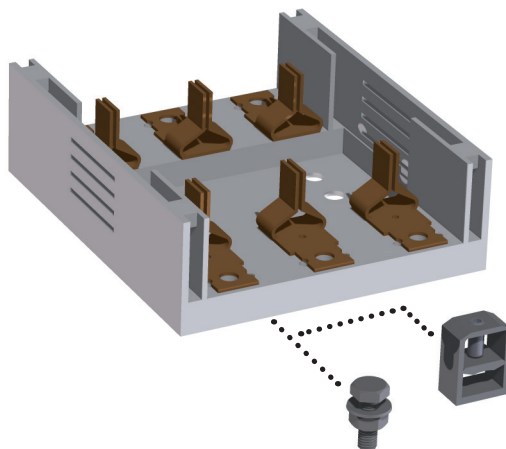

Bases tripolares horizontales cerradas (BTHC)
3 Pole horizontal design close fuse switch disconnectors (BTHC)

Terminales / Terminals

Tipo de terminal Type of terminal	Par de apriete Torque (Nm)	Sección de cable / Cross section (mm ²)			
		rm	re	sm	se
Terminal de contacto directo Box terminal	12	35-150	-	-	-
Tornillo M10 M10 screw	25	120	120	-	-

Accesorios / Accessories

Artículo Item	Descripción Description	Sección de cable / Cross section (mm ²)		Referencia Reference
		rm	sm	

Accesorios comunes para montaje embarrado y montaje panel / Accessories for both busbar mounting and panel mounting

	Terminal prisma doble Double prism terminal	2 x 35-70	2 x 35-70	432.08.020
	Terminal prisma Prism terminal	35-150	35-150	432.08.021
	Terminal brida Bridge terminal	70-150	-	432.08.026