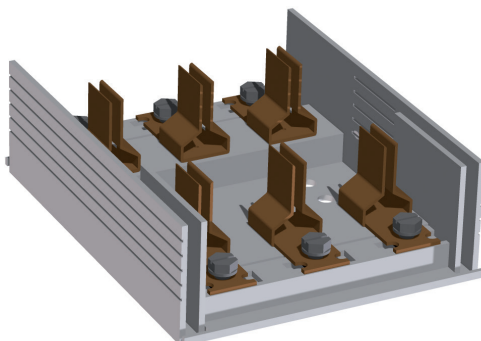

Bases tripolares horizontales cerradas (BTHC)
3 Pole horizontal design close fuse switch disconnectors (BTHC)

Terminales / Terminals

Tipo de terminal Type of terminal	Par de apriete Torque (Nm)	Sección de cable / Cross section (mm ²)			
		 rm	 re	 sm	 se
Tornillo M10 M10 screw	35	240	240	-	-

Accesorios / Accessories

Artículo Item	Descripción Description	Sección de cable / Cross section (mm ²)		Referencia Reference
		 rm	 sm	

Accesorios comunes para montaje embarrado y montaje panel / Accessories for both busbar mounting and panel mounting

	Terminal brida Bridge terminal	120-240	-	432.08.027
	Terminal prisma Prism terminal	50-150 120-240	50-150 120-240	432.08.023
	Terminal prisma doble Double prism terminal	2 x 70 x 120	2 x 70 x 120	432.08.022