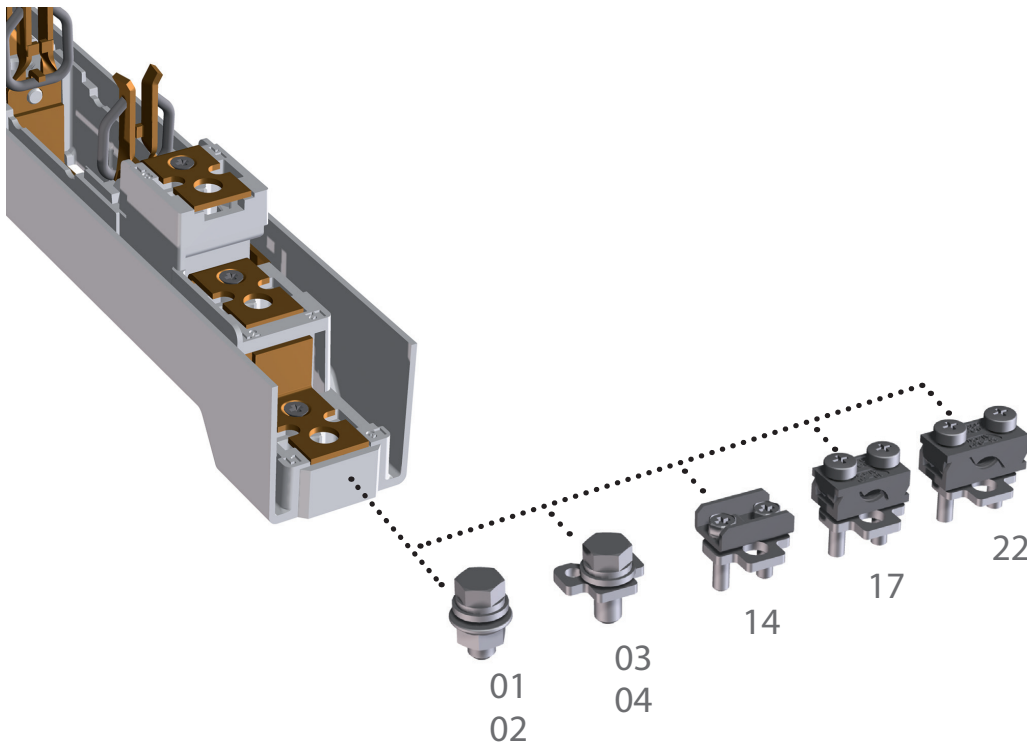

Terminales Código XX / Terminals XX Code

Código XX XX Code	Tipo de terminal Type of terminal	Par de apriete Torque (Nm)	Sección de cable / Cross section (mm ²)			
			rm	re	sm	se
01	Tornillo M8 Acero Inoxidable M8 screw Stainless Steel	12	Terminal de cable DIN 46235 Cable lugs DIN 46235 Max 95 mm ²			
02	Tornillo M8, Zn M8 screw Zn	12				
03*	Tornillo M8-M5 Acero Inoxidable M8-M5 screw Stainless Steel (15 mm)	12				
04**	Tornillo M8-M5 Acero Inoxidable M8-M5 screw Stainless Steel (18 mm)	12				
14	Terminal brida Bridge clamp	2,5	10-70	6-70	35-70	50-70
17	Terminal prisma-70 Prism terminal-70	2,5	10-70	10-70	35-70	50-70
22	Terminal prisma-95 Prism terminal-95	2,5	10-95	10-95	35-95	50-95

* Compatible con Terminal prisma-70 y Terminal brida. / Compatible with Prism terminal-70 and Bridge clamp.

** Compatible con Terminal prisma-95. / Compatible with Prism terminal-95.