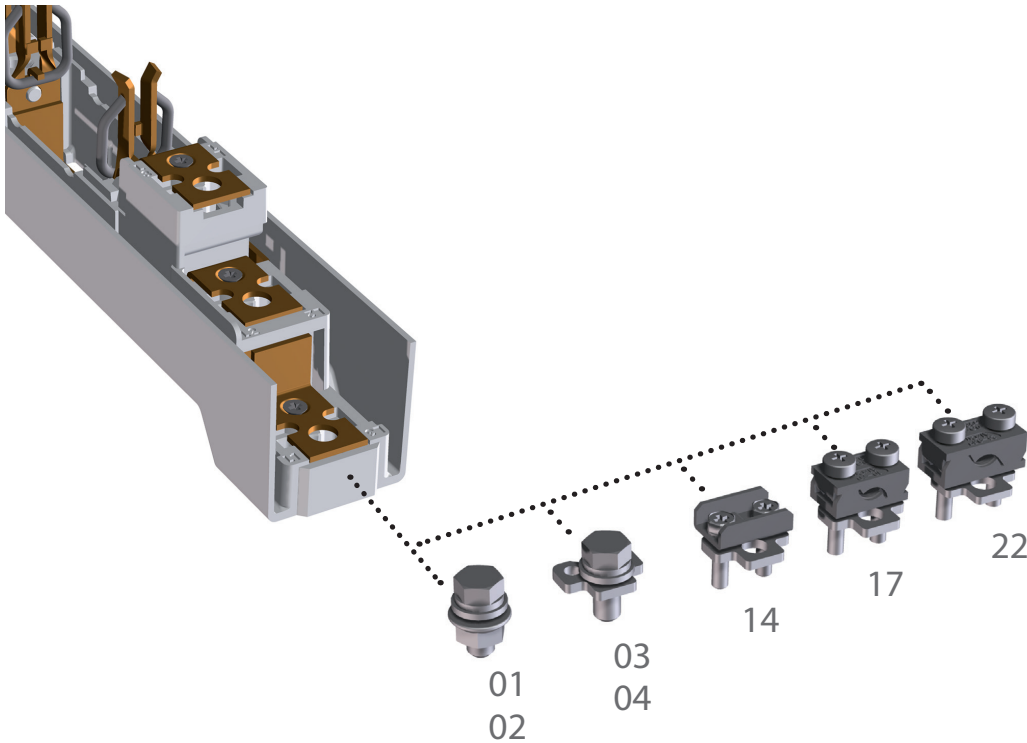

Terminales Código XX / Terminals XX Code

Código XX XX Code	Tipo de terminal Type of terminal	Par de apriete Torque (Nm)	Sección de cable / Cross section (mm ²)			
			rm	re	sm	se
01	Tornillo M8 Acero Inoxidable M8 screw Stainless Steel	12	Terminal de cable DIN 46235 Cable lugs DIN 46235 Max 95 mm ²			
02	Tornillo M8, Zn M8 screw Zn	12				
03*	Tornillo M8-M5 Acero Inoxidable M8-M5 screw Stainless Steel (15 mm)	12				
04**	Tornillo M8-M5 Acero Inoxidable M8-M5 screw Stainless Steel (18 mm)	12				
14	Terminal brida Bridge clamp	2,5	10-70	6-70	35-70	50-70
17	Terminal prisma-70 Prism terminal-70	2,5	10-70	10-70	35-70	50-70
22	Terminal prisma-95 Prism terminal-95	2,5	10-95	10-95	35-95	50-95

* Compatible con Terminal prisma-70 y Terminal brida. / Compatible with Prism terminal-70 and Bridge clamp.

** Compatible con Terminal prisma-95. / Compatible with Prism terminal-95.