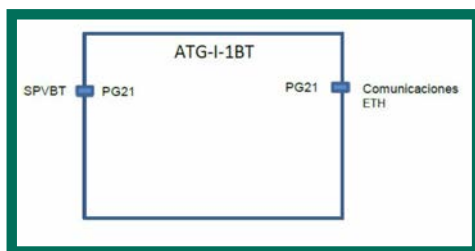

Entrada/Salida de conexiones (siempre por la parte inferior)

ESQUEMA ELÉCTRICO

MODELOS NORMALIZADOS POR IBERDROLA

IBERDROLA		PRONUTEC	
Referencia	Designación	Referencia	Designación
4278011	ATG-E-1BT-GPRS	4441101000102	ATG-E-1BT-GPRS
4278011	ATG-E-1BT-GPRS Con equipos y configurado	4441101000102E1C	ATG-E-1BT-GPRS Con equipos y configurado

Armarios de Telegestión - Red Inteligente | Uso Interior

DESCRIPCIÓN

- Armario interior de Telegestión para un único Supervisor.
- Cumple con los requisitos indicados en la ET "Armarios de Telegestión. Red Inteligente".
- Dimensiones exteriores: 405x315x205 mm
- Grado de protección IP32D. Uso Interior.

ESQUEMA ELÉCTRICO

Entrada/Salida de conexiones

MODELOS NORMALIZADOS POR IBERDROLA

IBERDROLA		PRONUTEC	
Referencia	Designación	Referencia	Designación
4278185	ATG-I-1BT	4441001000000	ATG-I-1BT
4278185	ATG-I-1BT Con equipos y configurado	4441001000000E1C	ATG-I-1BT Con equipos y configurado