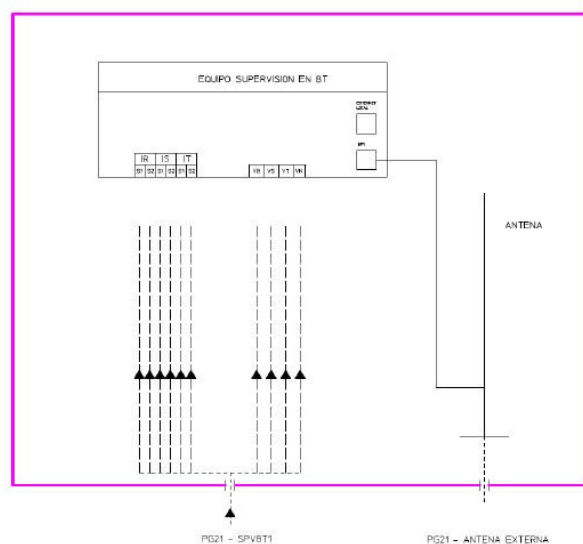

► DESCRIPCIÓN

- Armario de Telegestión BÁSICO de interior.
- Antena y equipo 3G no incluidos en el suministro del armario.
- Cumple con los requisitos indicados en la ET "Armarios de Telegestión. Red Inteligente".
- Dimensiones exteriores: 398x415x245 mm
- Grado de protección IP32D. Uso Interior.

Entrada/Salida de conexiones
(siempre por la parte inferior)

► ESQUEMA ELÉCTRICO

► MODELOS NORMALIZADOS POR IBERDROLA

IBERDROLA		PRONUTEC	
Referencia	Designación	Referencia	Designación
4278183	ATGB-I	4447010000100	Armario de TLG Básica de interior ATGB-I

Armarios de Telegestión Básica | Uso Exterior

DESCRIPCIÓN

- Armario de Telegestión BÁSICO de exterior.
- Antena y equipo 3G no incluidos en el suministro del armario.
- Cumple con los requisitos indicados en la ET "Armarios de Telegestión. Red Inteligente".
- Dimensiones exteriores: 398x415x245 mm
- Grado de protección IP54D. Uso Exterior.

Armarios de Telegestión - Red Inteligente | Uso Exterior

DESCRIPCIÓN

- Armario exterior de Telegestión para un único Supervisor.
- Cumple con los requisitos indicados en la ET "Armarios de Telegestión. Red Inteligente".
- Dimensiones exteriores: 398x415x245 mm
- Grado de protección IP54D. Uso Exterior.