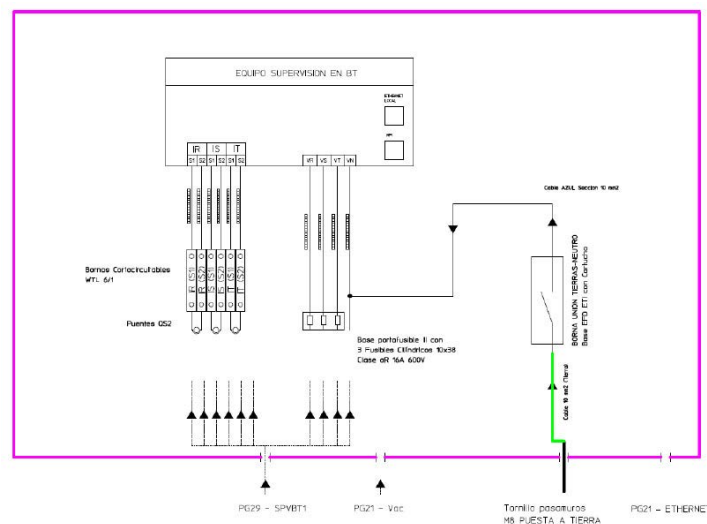

Armarios de Telegestión - Red Inteligente | Uso Exterior

DESCRIPCIÓN

- Armario exterior de Telegestión para un único Supervisor.
- Cumple con los requisitos indicados en la ET "Armarios de Telegestión. Red Inteligente".
- Dimensiones exteriores: 398x415x245 mm
- Grado de protección IP54D. Uso Exterior.

Entrada/Salida de conexiones (siempre por la parte inferior)

ESQUEMA ELÉCTRICO

MODELOS NORMALIZADOS POR IBERDROLA

IBERDROLA		PRONUTEC	
Referencia	Designación	Referencia	Designación
4278050	ATG-E-1BT	4441111000000	ATG-E-1BT
4278050	ATG-E-1BT Con equipos y configurado	4441111000000E1C	ATG-E-1BT Con equipos y configurado

Armarios de Telegestión - Red Inteligente | Uso Exterior

DESCRIPCIÓN

- Armario de exterior de Telegestión para un único Supervisor con comunicación GPRS.
- Cumple con los requisitos indicados en la ET "Armarios de Telegestión. Red Inteligente".
- Dimensiones exteriores: 528x668x330 mm
- Grado de protección IP54D. Uso Exterior.