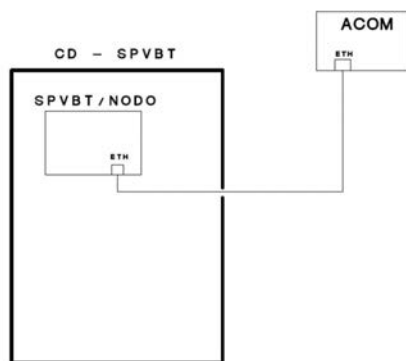

Armarios de Telegestión - Red Inteligente | Uso Exterior

DESCRIPCIÓN

- Armario de exterior de Telegestión para un único Supervisor con comunicación GPRS.
- Cumple con los requisitos indicados en la ET "Armarios de Telegestión. Red Inteligente".
- Dimensiones exteriores: 528x668x330 mm
- Grado de protección IP54D. Uso Exterior.

Entrada/Salida de conexiones (siempre por la parte inferior)

ESQUEMA ELÉCTRICO

MODELOS NORMALIZADOS POR IBERDROLA

IBERDROLA		PRONUTEC	
Referencia	Designación	Referencia	Designación
4278011	ATG-E-1BT-GPRS	4441101000102	ATG-E-1BT-GPRS
4278011	ATG-E-1BT-GPRS Con equipos y configurado	4441101000102E1C	ATG-E-1BT-GPRS Con equipos y configurado

Armarios de Telegestión - Red Inteligente | Uso Interior

DESCRIPCIÓN

- Armario interior de Telegestión para un único Supervisor.
- Cumple con los requisitos indicados en la ET "Armarios de Telegestión. Red Inteligente".
- Dimensiones exteriores: 405x315x205 mm
- Grado de protección IP32D. Uso Interior.

ESQUEMA ELÉCTRICO

Entrada/Salida de conexiones

MODELOS NORMALIZADOS POR IBERDROLA

IBERDROLA		PRONUTEC	
Referencia	Designación	Referencia	Designación
4278185	ATG-I-1BT	4441001000000	ATG-I-1BT
4278185	ATG-I-1BT Con equipos y configurado	4441001000000E1C	ATG-I-1BT Con equipos y configurado