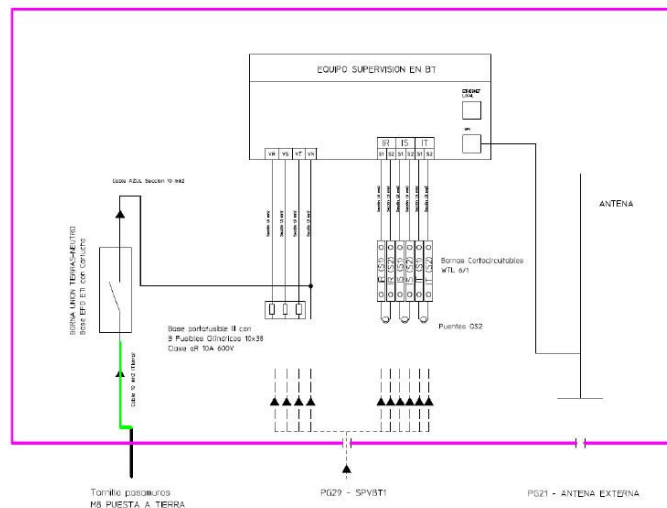

Entrada/Salida de conexiones
(siempre por la parte inferior)

► ESQUEMA ELÉCTRICO

► MODELOS NORMALIZADOS POR IBERDROLA

IBERDROLA		PRONUTEC	
Referencia	Designación	Referencia	Designación
4278183	ATGB-I	4447010000100	Armario de TLG Básica de interior ATGB-I

Armarios de Telegestión Básica | Uso Exterior

DESCRIPCIÓN

- Armario de Telegestión BÁSICO de exterior.
- Antena y equipo 3G no incluidos en el suministro del armario.
- Cumple con los requisitos indicados en la ET "Armarios de Telegestión. Red Inteligente".
- Dimensiones exteriores: 398x415x245 mm
- Grado de protección IP54D. Uso Exterior.

Entrada/Salida de conexiones (siempre por la parte inferior)

ESQUEMA ELÉCTRICO

MODELOS NORMALIZADOS POR IBERDROLA

IBERDROLA		PRONUTEC	
Referencia	Designación	Referencia	Designación
4278182	ATGB-E	4447110000100	Armario de TLG Básica de exterior ATGB-E

Armarios de Telegestión - Red Inteligente | Uso Exterior

DESCRIPCIÓN

- Armario exterior de Telegestión para un único Supervisor.
- Cumple con los requisitos indicados en la ET "Armarios de Telegestión. Red Inteligente".
- Dimensiones exteriores: 398x415x245 mm
- Grado de protección IP54D. Uso Exterior.