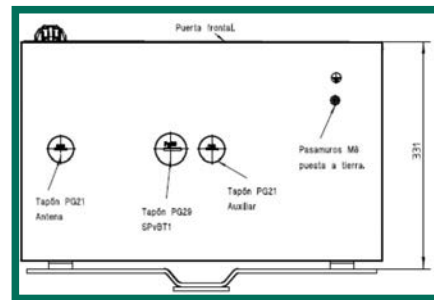

Entrada/Salida de conexiones (siempre por la parte inferior)