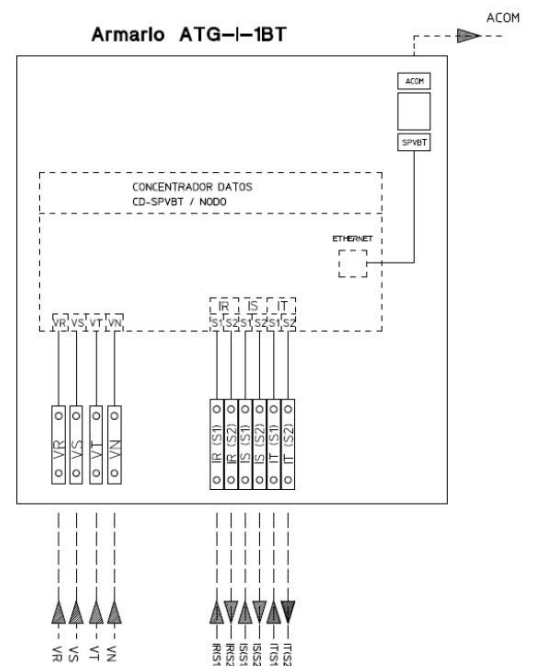

Armarios de Telegestión - Red Inteligente | Uso Exterior

DESCRIPCIÓN

- Armario de exterior de Telegestión para un único Supervisor con comunicación GPRS.
- Cumple con los requisitos indicados en la ET "Armarios de Telegestión. Red Inteligente".
- Dimensiones exteriores: 528x668x330 mm
- Grado de protección IP54D. Uso Exterior.

Entrada/Salida de conexiones (siempre por la parte inferior)

ESQUEMA ELÉCTRICO

MODELOS NORMALIZADOS POR IBERDROLA

IBERDROLA		PRONUTEC	
Referencia	Designación	Referencia	Designación
4278011	ATG-E-1BT-GPRS	4441101000102	ATG-E-1BT-GPRS
4278011	ATG-E-1BT-GPRS Con equipos y configurado	4441101000102E1C	ATG-E-1BT-GPRS Con equipos y configurado

Armarios de Telegestión - Red Inteligente | Uso Interior

DESCRIPCIÓN

- Armario interior de Telegestión para un único Supervisor.
- Cumple con los requisitos indicados en la ET "Armarios de Telegestión. Red Inteligente".
- Dimensiones exteriores: 405x315x205 mm
- Grado de protección IP32D. Uso Interior.

ESQUEMA ELÉCTRICO

Entrada/Salida de conexiones

MODELOS NORMALIZADOS POR IBERDROLA

IBERDROLA		PRONUTEC	
Referencia	Designación	Referencia	Designación
4278185	ATG-I-1BT	4441001000000	ATG-I-1BT
4278185	ATG-I-1BT Con equipos y configurado	4441001000000E1C	ATG-I-1BT Con equipos y configurado