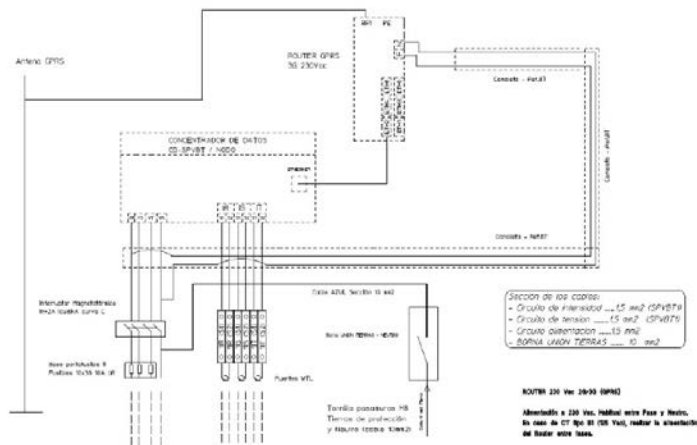

ESQUEMA ELÉCTRICO

MODELOS NORMALIZADOS POR IBERDROLA

IBERDROLA		PRONUTEC	
Referencia	Designación	Referencia	Designación
4278011	ATG-E-1BT-GPRS	4441101000102	ATG-E-1BT-GPRS
4278011	ATG-E-1BT-GPRS Con equipos y configurado	4441101000102E1C	ATG-E-1BT-GPRS Con equipos y configurado