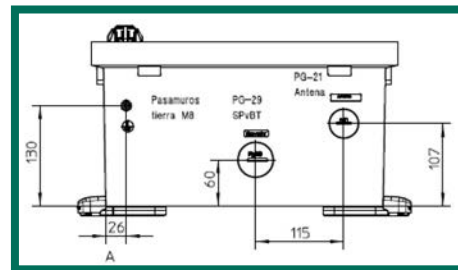

Entrada/Salida de conexiones (siempre por la parte inferior)