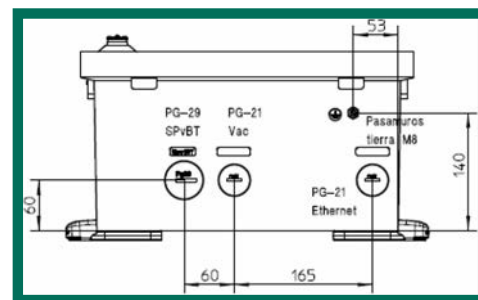

Entrada/Salida de conexiones (siempre por la parte inferior)