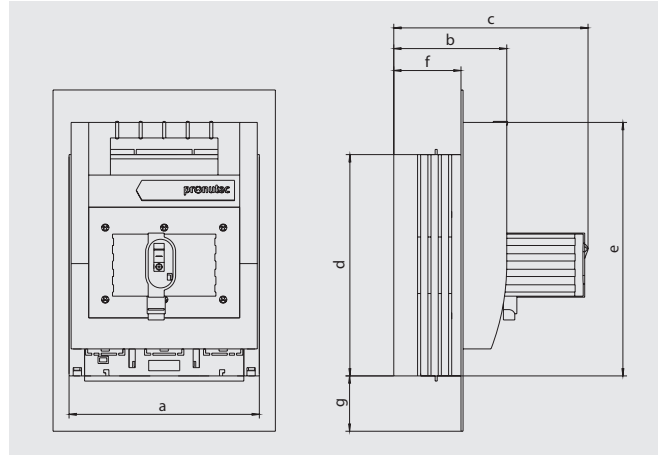

Planos / Dimensions

Montaje panel / Panel mounting

	a	b	c	d	e	f	g	Marco Frame
NH 00	106	81	163	162	176	45	18	143 x 210
NH 00 ^(*)	106	81	163	200	176	45	3	143 x 210
NH 1	184	110	194	214	245	65	53	215 x 330
NH 2	210	126	211	255	288	80	29	248 x 330
NH 3	256	139	224	268	312	95	20	290 x 330

^(*) Cubre-contactos largo. / Long contact cover.

Montaje embarrado / Busbar mounting

	a	b	c	d	e	f	g	h	i	Marco Frame
NH 00	106	126	203	200	200	97	174	62	3	143 x 210
NH 1	184	153	230	210	245	126	203	82	53	215 x 330
NH 2	210	170	247	268	294	142	219	97	29	248 x 330
NH 3	256	187	266	286	317	155	234	112	20	290 x 330