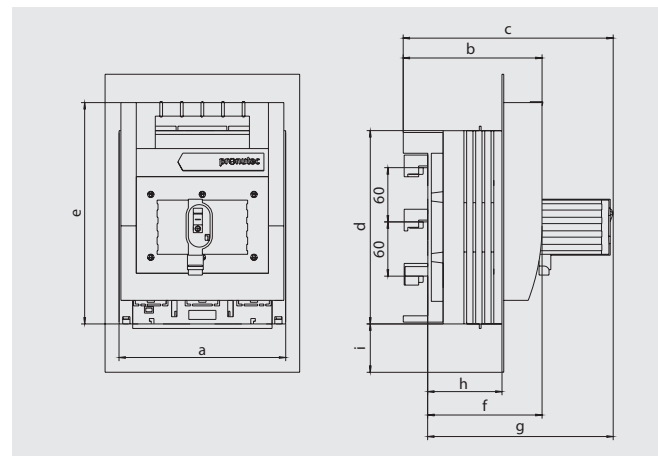

Planos / Dimensions

Montaje panel / Panel mounting

	a	b	c	d	e	f	g	Marco Frame
NH 00	106	81	163	162	176	45	18	143 x 210
NH 00 ^(*)	106	81	163	200	176	45	3	143 x 210
NH 1	184	110	194	214	245	65	53	215 x 330
NH 2	210	126	211	255	288	80	29	248 x 330
NH 3	256	139	224	268	312	95	20	290 x 330

^(*) Cubre-contactos largo. / Long contact cover.

Montaje embarrado / Busbar mounting

	a	b	c	d	e	f	g	h	i	Marco Frame
NH 00	106	126	203	200	200	97	174	62	3	143 x 210
NH 1	184	153	230	210	245	126	203	82	53	215 x 330
NH 2	210	170	247	268	294	142	219	97	29	248 x 330
NH 3	256	187	266	286	317	155	234	112	20	290 x 330