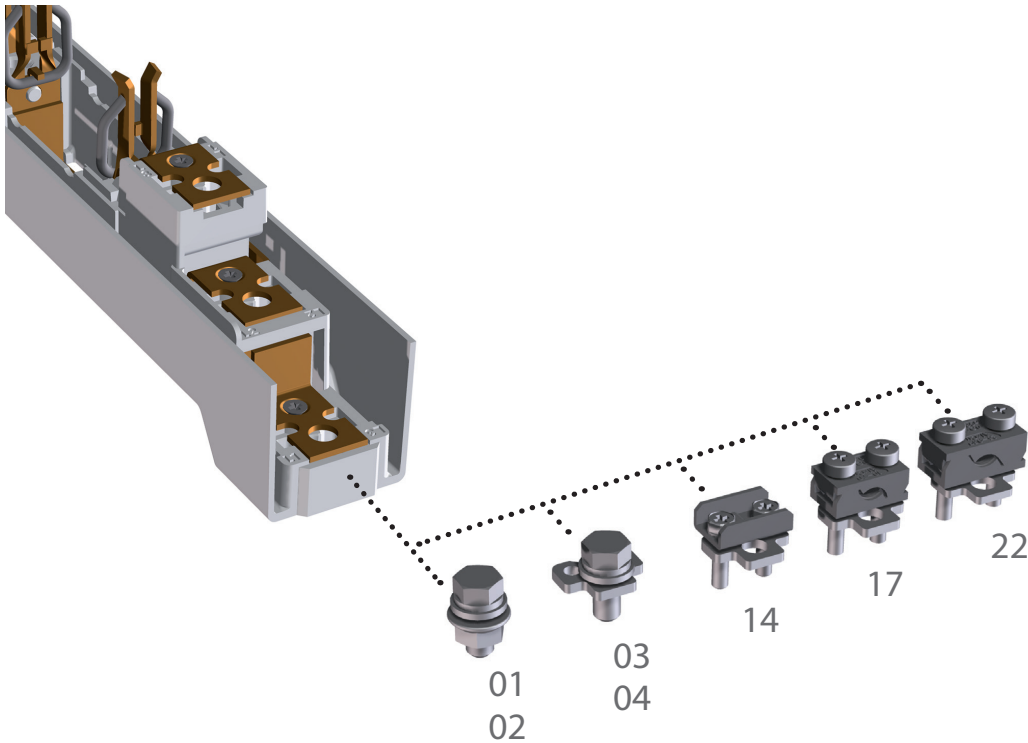

Bases tripolares verticales abiertas, 100 mm de distancia de embarrado
3 Pole vertical design fuse rails, 100 mm busbar spacing
(BTVA/BTVA-P)

Terminales Código XX / Terminals XX Code

Código XX XX Code	Tipo de terminal Type of terminal	Par de apriete Torque (Nm)	Sección de cable / Cross section (mm ²)			
			rm	re	sm	se
01	Tornillo M8 M8 screw	12	Terminal de cable DIN 46235 Cable lugs DIN 46235 Max 95 mm ²			
02	Tornillo M8 Zn M8 screw Zn	12				
03*	Tornillo M8, A2+M5 M8 screw A2+M5 (15 mm)	12				
04**	Tornillo M8, A2+M5 M8 screw A2+M5 (18 mm)	12				
14	Terminal brida Bridge terminal	2,5	10-70	6-70	35-70	50-70
17	Terminal prisma-70 Prism terminal-70	2,5	10-70	10-70	35-70	50-70
22	Terminal prisma-95 Prism terminal-95	2,5	10-95	10-95	35-95	50-95

* Compatible con Terminal prisma-70 y Terminal brida.
 * Compatible with Prism terminal-70 and Bridge clamp.

** Compatible con Terminal prisma-95.

** Compatible with Prism terminal-95.